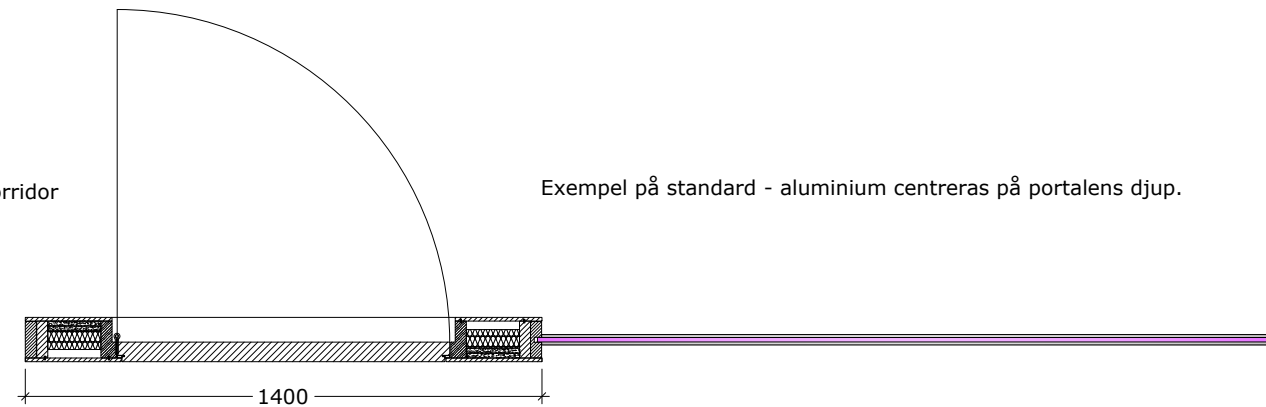

1400

Exempel - standard frontglas med spårbräda då går glaset in i portalen & aluminiumet börjar ca 15mm innanför ytterkant skärm.

Exempel med slät ändbräda & stående 40mm aluminiumprofil- aluminiumet går jämnt med ytterkant.

15

1400

Exempel på avslut ut i tex korridor

Exempel på standard - aluminium centreras på portalens djup.

1400