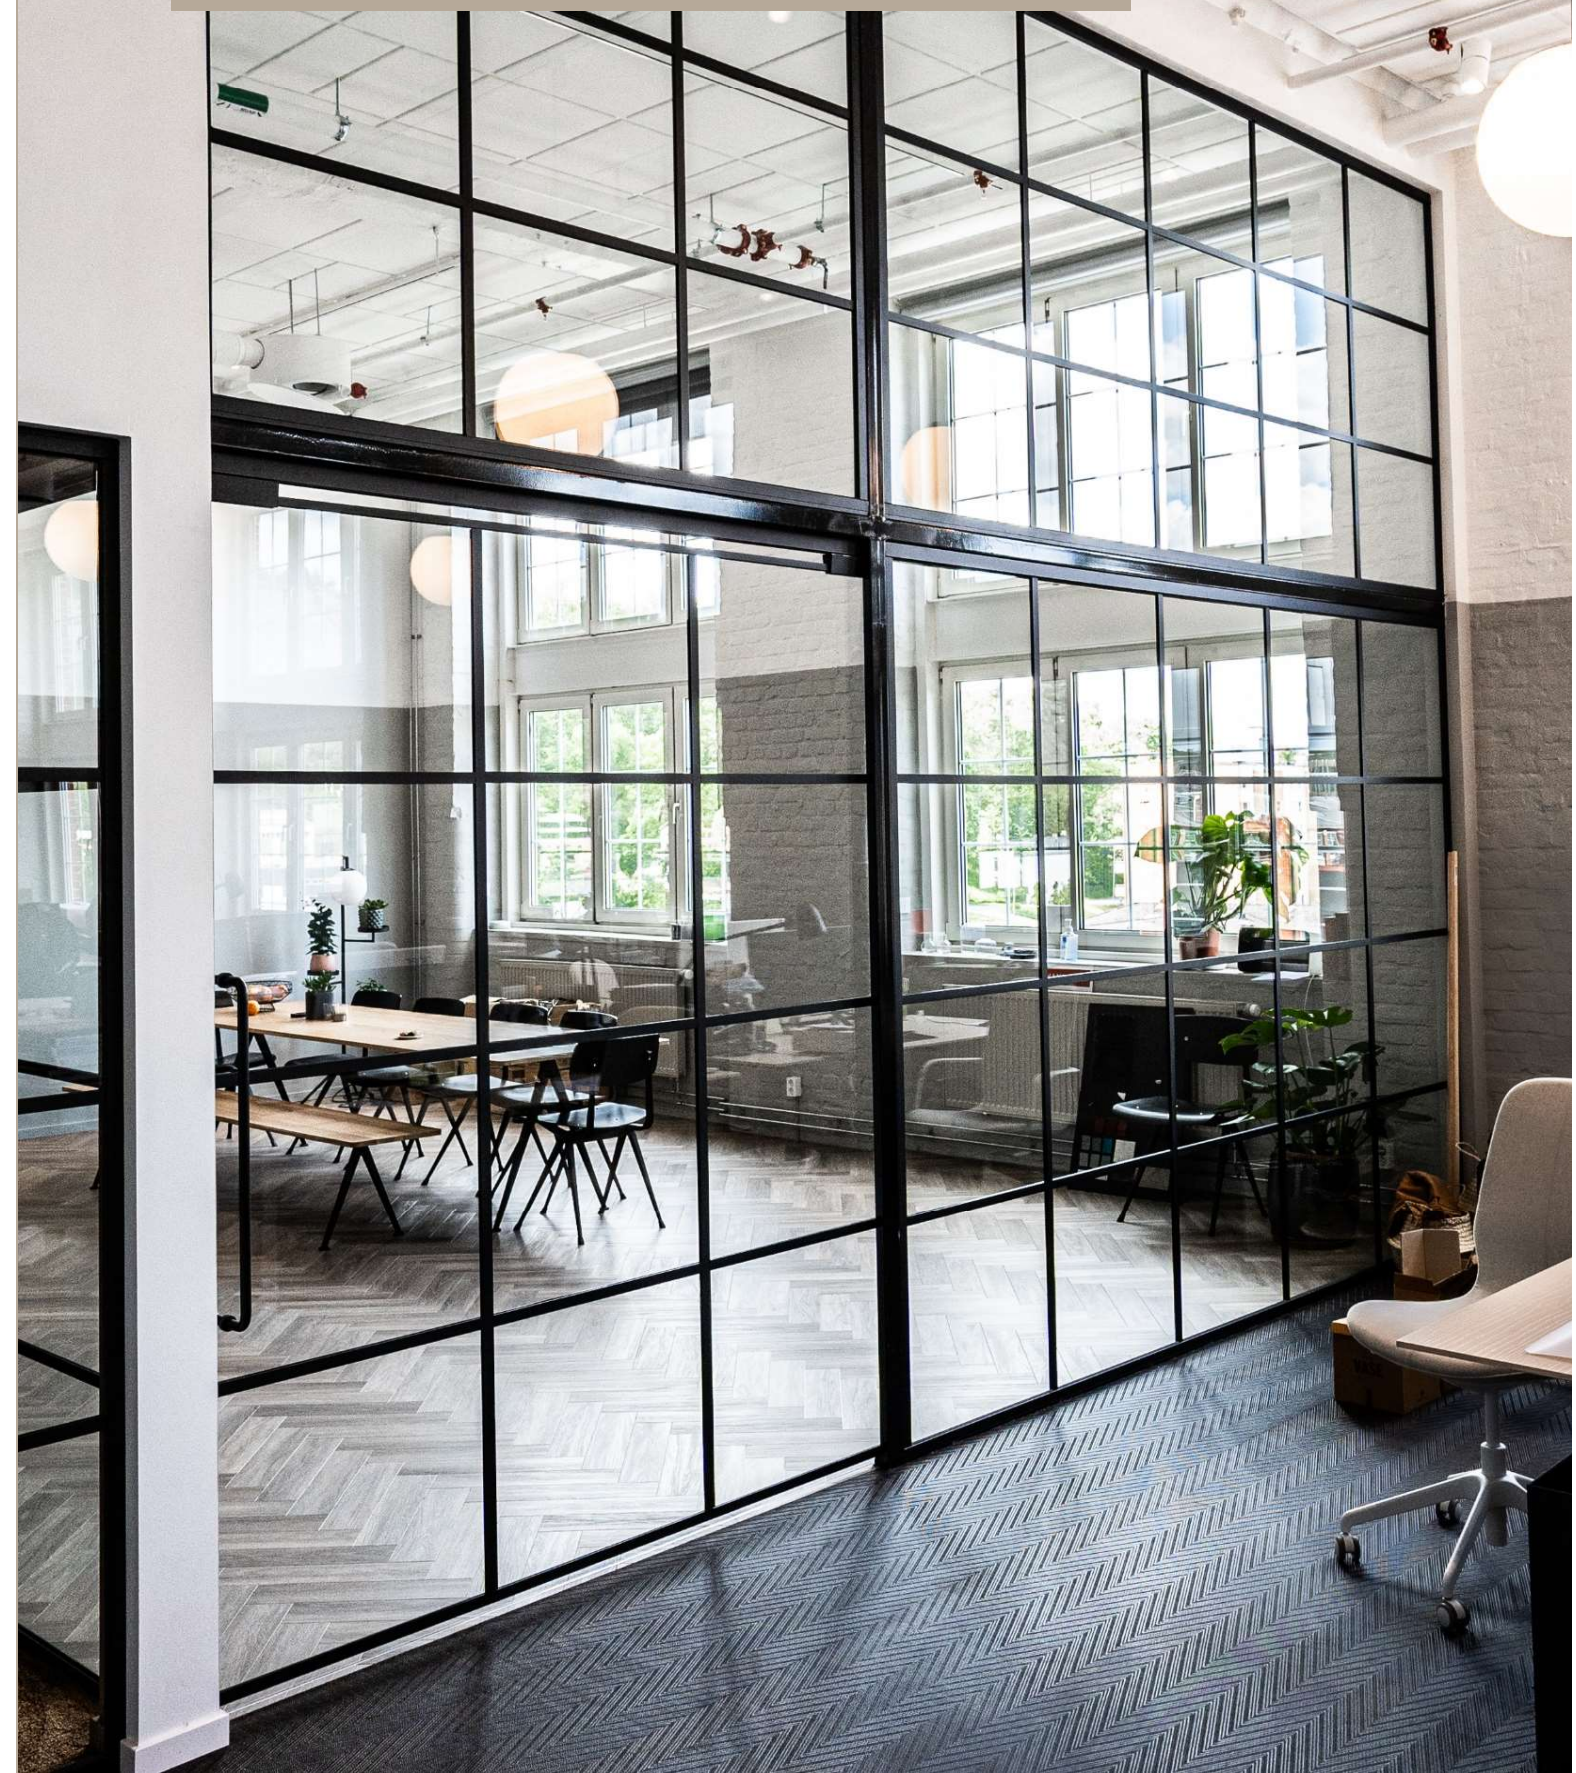

# Glasvägg DEKO FG New Yorker

# DEKO FG New Yorker

Glasvägg DEKO FG New Yorker ger kontoret en industriell design och känsla. Glasen sammanfogas med en tunn transparent tejp och de utanpåliggande aluminiumprofilerna placeras i glas skarven och på glasets båda sidor. De horisontella profilerna placeras efter önskad design. DEKO FG New Yorker har ett ljudvärde upp till  $R_w$  50 dB och kan fås i valfri RAL classic kulör.