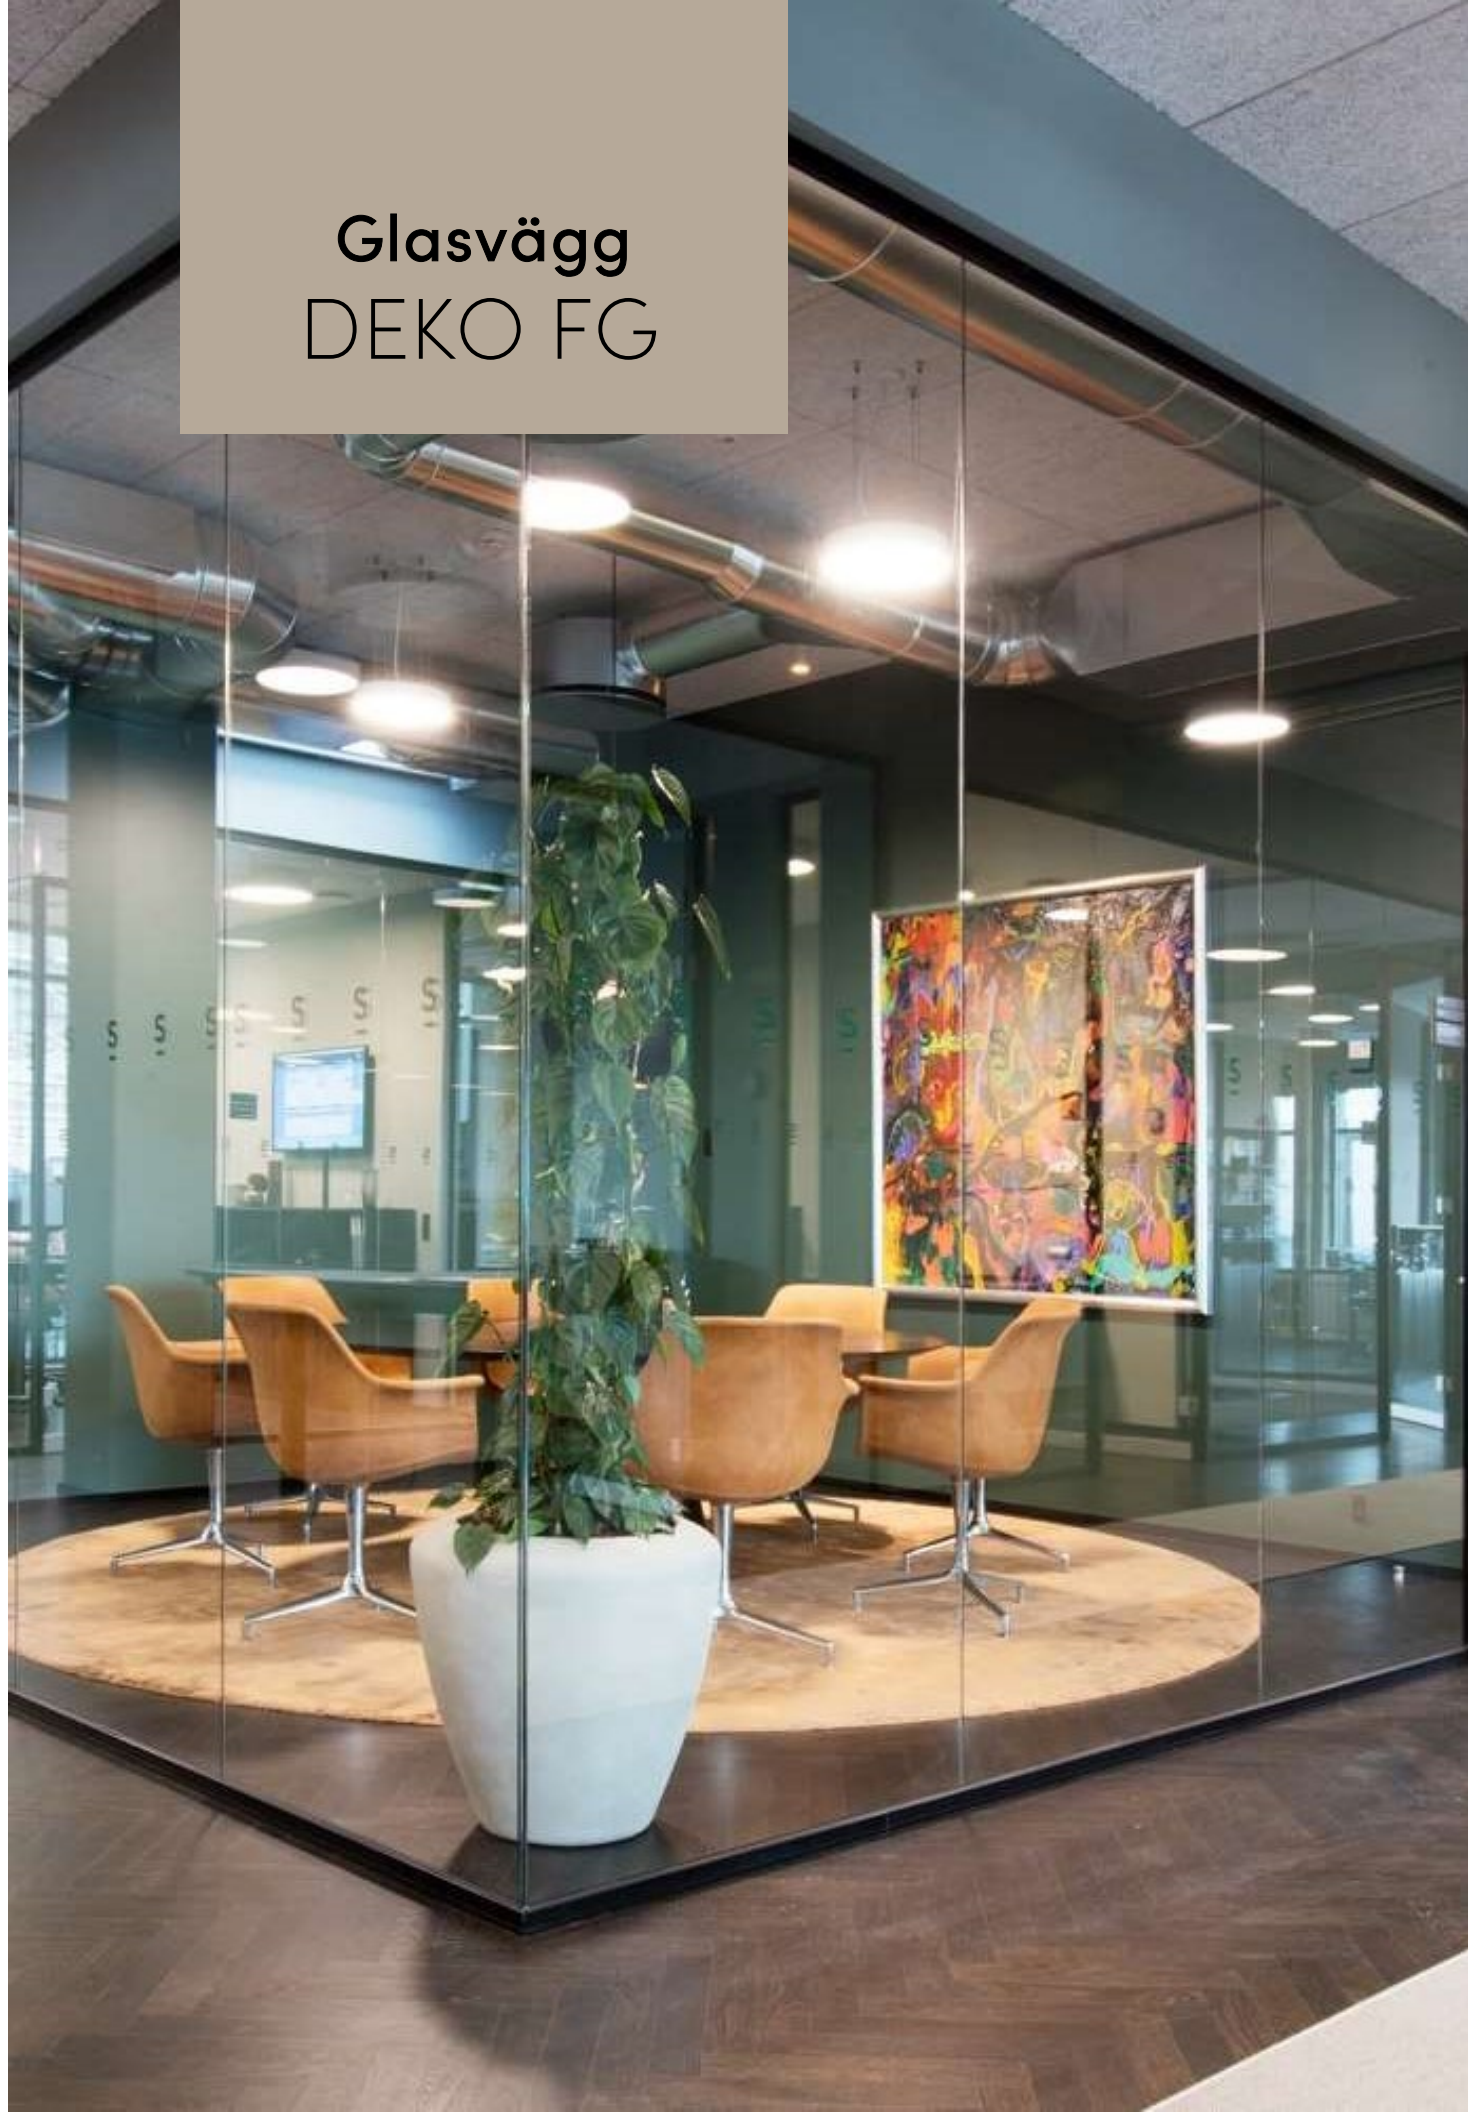

Glasvägg
DEKO FG

Glasvägg DEKO FG

DEKO FG kännetecknas av en stilren design och ger maximalt med ljusinsläpp och har en inkluderande känsla. Glasen sammanfogas diskret mot varandra med en tunn transparent tejp och monteras i naturanodiserade aluminiumprofiler mot golv, tak och vägg. Addera en RAL kulör på aluminiumprofilerna för att få ett annat uttryck och design. Det finns flera alternativ till klarglas. Exempel på detta är linjeglas, färgat eller printat glas.

DEKO FG finns representerad i Sunda Hus miljödata och är bedömd i Byggvarubedömningen.

Ljudvärde Rw (labb)	35–42 dB
Standardhöjd	Upp till 4000 mm beroende på ljudvärde
Profildjup, golv/tak profil	27–32 mm
Profilhöjd, golv/tak profil	30–60 mm (40 mm är standard)
Ytskikt på profil	Naturanodiserad alternativt valfri RAL kulör
Säkerhetsklass	1(b)1