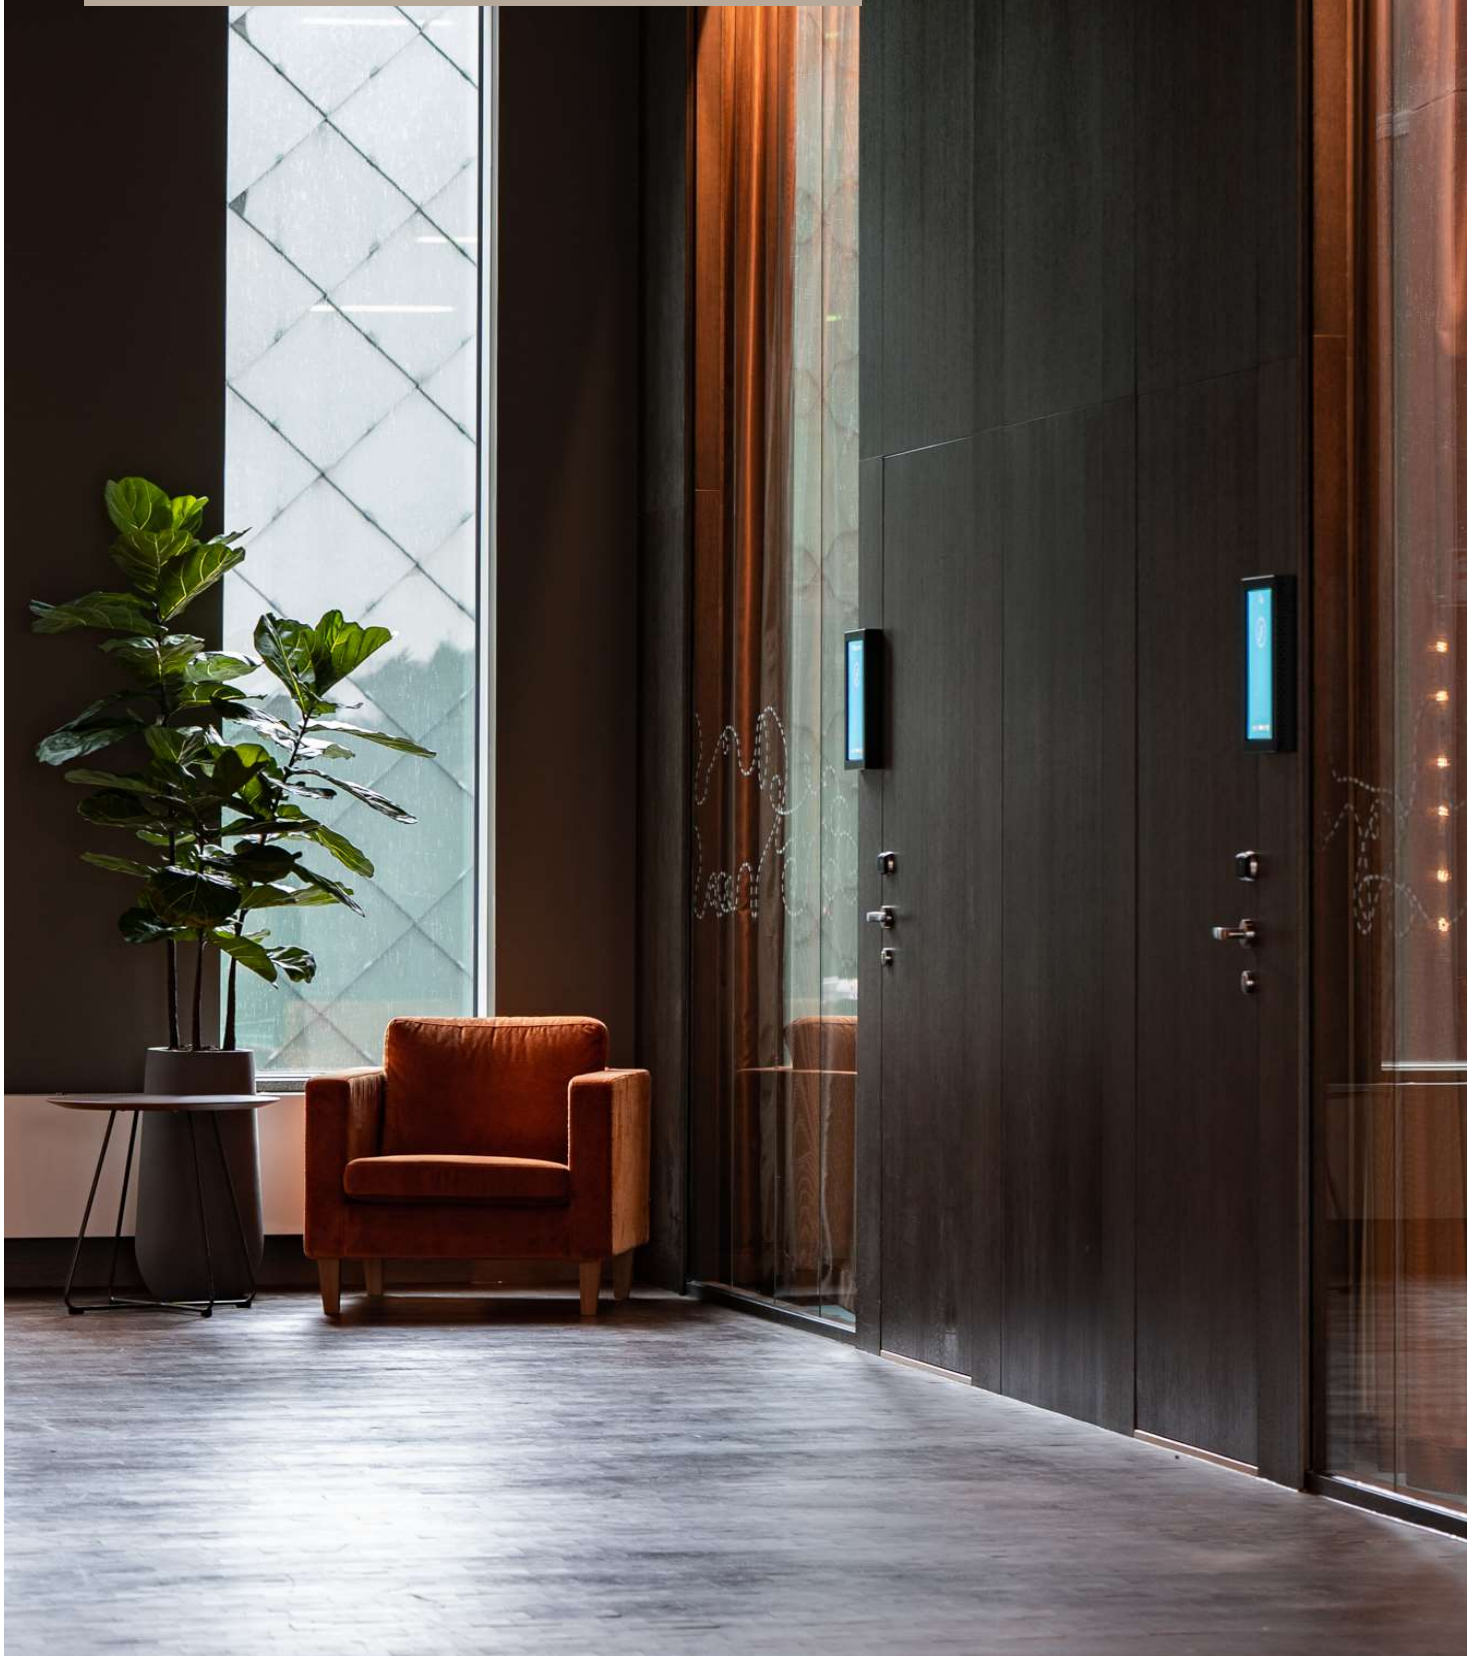

Dörrmiljö Roommejts Portal

Dörrmiljö

Roommejts Portal

Roommejts Portal ger ett exklusivt intryck med sitt livande dörrblad mot de omslutande panelerna i stängt läge. Dörrmiljön är listfri och har inga synliga karmar. Dörrbladet tillverkas av massivt trä och de omslutande panelerna av MDF. Den ena panelen är öppningsbar för en enkel elinstallation. Du kan välja mellan en skruvad eller clipsad insida.