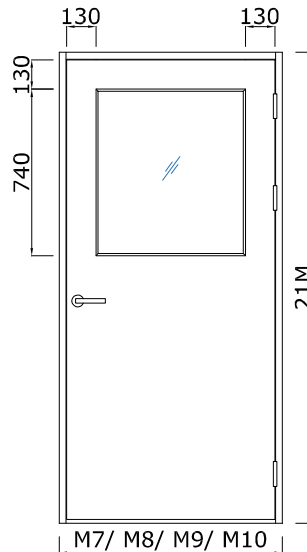

Portalen kan även fås som en pardörr eller som en dubbeldörr och dörrbladet kan fås med ett glasurtag eller med höjder utöver standard.

Av de båda panelerna så limmas den ena, den andra är öppen för installation. Som standard skruvas den fast och som tillval finns en diskret klips konstruktion. Sidopanelernas minimum bredd för elininstallation är 195 mm sett från utsidan, 170 mm från insidan.

Standard tjocklek på dörrbladet;
Rw 38 dB - 53 mm
Rw 40/43 dB - 66,5 mm

Standardbredd/karmyttermått:

M7 - 690 mm
M8 - 790 mm
M9 - 890 mm
M10 - 990 mm

Standard höjden på dörrkarmen är M21 - 2090 mm.

Ytskikt:

Lås; ASSA 565-50.

Gångjärn; Abloy 3248, kan kompletteras med dolda gångjärn eller gångjärn av annan modell enligt önskemål

| | |
|----------------------------------|----------------|
| Max standardhöjd: | 3190 mm |
| Max dimension på dörrkarm, b x h | 1090 x 2390 mm |

Inåtgående dörrblad

Utåtgående dörrblad

Roommejts Portal | Dörrblad med glasurtag

G01

G03

G21

G23

G24