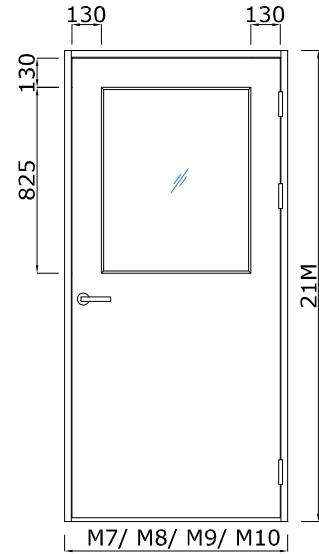

Portalen kan även fås som en pardörr eller som en dubbeldörr och dörrbladet kan fås med ett glasurtag eller med höjder utöver standard.

Av de båda panelerna så limmas den ena, den andra är öppen för installation. Som standard skruvas den fast och som tillval finns en diskret klips konstruktion. Sidopanelernas minimum bredd för elininstallation är 195 mm sett från utsidan, 170 mm från insidan.

Standard tjocklek på dörrbladet;
Rw 38 dB - 53 mm
Rw 40/43 dB - 66,5 mm

Standardbredd/karmyttermått:

M7 - 690 mm
M8 - 790 mm
M9 - 890 mm
M10 - 990 mm

Standard höjden på dörrkarmen är M21 - 2090 mm.

Ytskikt:

Lås; ASSA 565-50.

Gångjärn; Abloy 3248, kan kompletteras med dolda gångjärn eller gångjärn av annan modell enligt önskemål

| | |
|----------------------------------|----------------|
| Max standardhöjd: | 3190 mm |
| Max dimension på dörrkarm, b x h | 1090 x 2390 mm |

Inåtgående dörrblad

Utåtgående dörrblad

Roommejts Portal | Dörrblad med glasurtag

G01

G03

G21

G23

G24