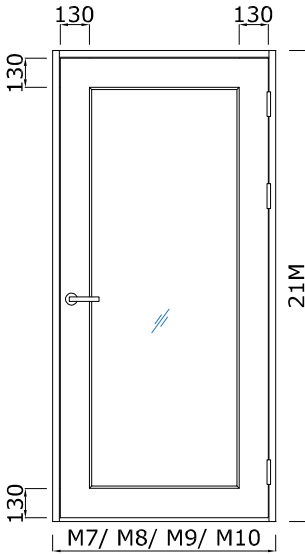

Portalen kan även fås som en pardörr eller som en dubbeldörr och dörrbladet kan fås med ett glasurtag eller med höjder utöver standard.

Av de båda panelerna så limmas den ena, den andra är öppen för installation. Som standard skruvas den fast och som tillval finns en diskret klips konstruktion. Sidopanelernas minimum bredd för elininstallation är 195 mm sett från utsidan, 170 mm från insidan.

Standard tjocklek på dörrbladet;
Rw 38 dB - 53 mm
Rw 40/43 dB - 66,5 mm

Standardbredd/karmyttermått:

M7 - 690 mm
M8 - 790 mm
M9 - 890 mm
M10 - 990 mm

Standard höjden på dörrkarmen är M21 - 2090 mm.

Ytskikt:

Lås; ASSA 565-50.

Gångjärn; Abloy 3248, kan kompletteras med dolda gångjärn eller gångjärn av annan modell enligt önskemål

| | |
|----------------------------------|----------------|
| Max standardhöjd: | 3190 mm |
| Max dimension på dörrkarm, b x h | 1090 x 2390 mm |

Inåtgående dörrblad

Utåtgående dörrblad

Roommejts Portal | Dörrblad med glasurtag

G01

G03

G21

G23

G24