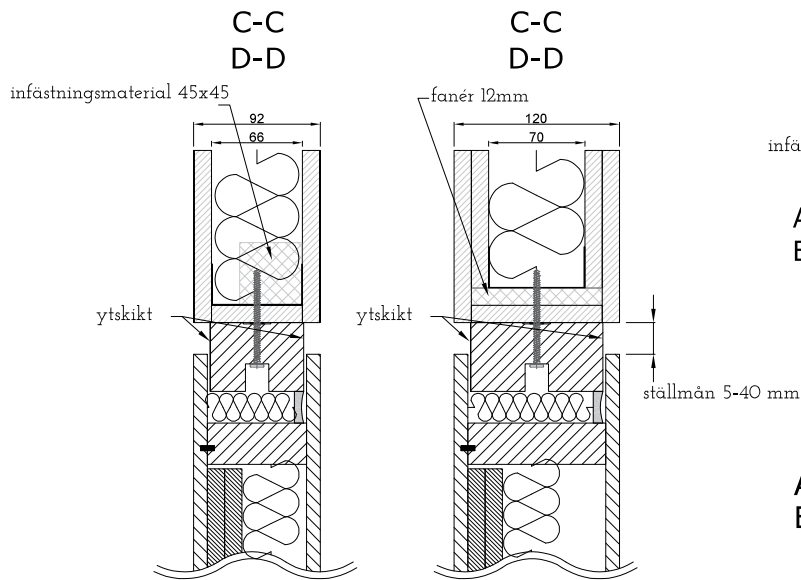

Portalen kan även fås som en pardörr eller som en dubbeldörr och dörrbladet kan fås med ett glasurtag eller med höjder utöver standard.

Av de båda panelerna så limmas den ena, den andra är öppen för installation. Som standard skruvas den fast och som tillval finns en diskret klips konstruktion. Sidopanelernas minimum bredd för elininstallation är 195 mm sett från utsidan, 170 mm från insidan.

010-704 35 00

info@roommejts.se

www.roommejts.se

Roommejts Portal | Inåtgående dörrblad

Roommejts Portal | Utåtgående dörrblad

Takanslutning

Vägganslutning

Vägganslutning

010-704 35 00

info@roommejts.se

www.roommejts.se

Golvanslutning

- g - limmad anslutning
- ▬ - tätning, FIX-tätning/S 3x10mm, svart
- ▬ - tätningsmedel
- ⌋ - QL3096, RAL9005 svart RAL9003 vit, RAL7001 silver grå, RAL8017 brons
- ▤ - PX4, svart/transparent