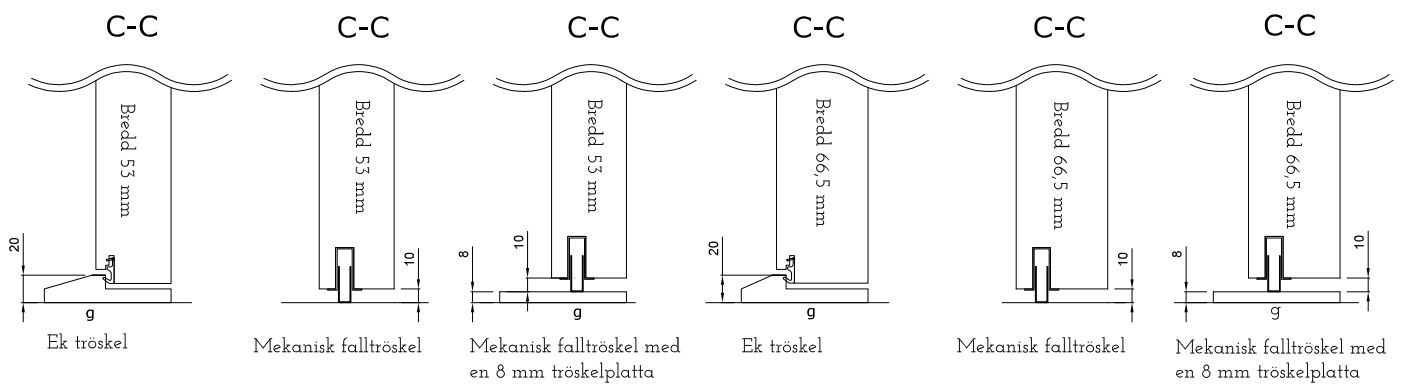

010-704 35 00

info@roommejts.se

www.roommejts.se

Golvanslutning

- g - limmad anslutning
- ▬ - tätning, FIX-tätning/S 3x10mm, svart
- ▬ - tätningsmedel
- ⌋ - QL3096, RAL9005 svart RAL9003 vit, RAL7001 silver grå, RAL8017 brons
- ▤ - PX4, svart/transparent

Inåtgående dörrblad

Utåtgående dörrblad

Roommejts Portal | Dörrblad med glasurtag

G01

G03

G21

G23

G24