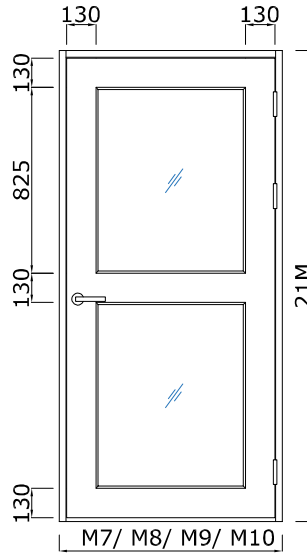

Portalen kan även fås som en pardörr eller som en dubbeldörr och dörrbladet kan fås med ett glasurtag eller med höjder utöver standard.

Av de båda panelerna så limmas den ena, den andra är öppen för installation. Som standard skruvas den fast och som tillval finns en diskret klips konstruktion. Sidopanelernas minimum bredd för elininstallation är 195 mm sett från utsidan, 170 mm från insidan.

Standard tjocklek på dörrbladet;
Rw 38 dB - 53 mm
Rw 40/43 dB - 66,5 mm

Standardbredd/karmyttermått:

M7 - 690 mm
M8 - 790 mm
M9 - 890 mm
M10 - 990 mm

Standard höjden på dörrkarmen är M21 - 2090 mm.

Ytskikt:

Lås; ASSA 565-50.

Gångjärn; Abloy 3248, kan kompletteras med dolda gångjärn eller gångjärn av annan modell enligt önskemål

| | |
|----------------------------------|----------------|
| Max standardhöjd: | 3190 mm |
| Max dimension på dörrkarm, b x h | 1090 x 2390 mm |

Inåtgående dörrblad

Utåtgående dörrblad

Roommejts Portal | Dörrblad med glasurtag

G01

G03

G21

G23

G24