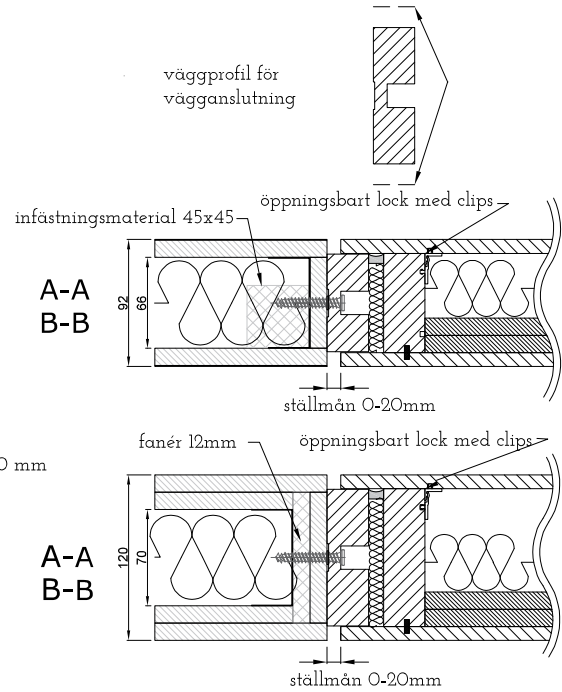

Standard tjocklek på dörrbladet;
Rw 38 dB - 53 mm
Rw 40/43 dB - 66,5 mm

Standardbredd/karmyttermått:

M7 - 690 mm
M8 - 790 mm
M9 - 890 mm
M10 - 990 mm

Standard höjden på dörrkarmen är M21 - 2090 mm.

Ytskikt:

010-704 35 00

info@roommejts.se

www.roommejts.se

Roommejts Portal | Inåtgående dörrblad

Roommejts Portal | Utåtgående dörrblad

Takanslutning

Vägganslutning

Vägganslutning

Inåtgående dörrblad

Utåtgående dörrblad

Roommejts Portal | Dörrblad med glasurtag

G01

G03

G21

G23

G24