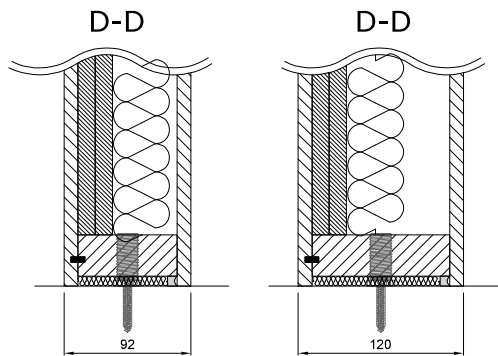

Portalen kan även fås som en pardörr eller som en dubbeldörr och dörrbladet kan fås med ett glasurtag eller med höjder utöver standard.

Av de båda panelerna så limmas den ena, den andra är öppen för installation. Som standard skruvas den fast och som tillval finns en diskret klips konstruktion. Sidopanelernas minimum bredd för elininstallation är 195 mm sett från utsidan, 170 mm från insidan.

Standard tjocklek på dörrbladet;
Rw 38 dB - 53 mm
Rw 40/43 dB - 66,5 mm

Standardbredd/karmyttermått:

M7 - 690 mm
M8 - 790 mm
M9 - 890 mm
M10 - 990 mm

Standard höjden på dörrkarmen är M21 - 2090 mm.

Ytskikt:

010-704 35 00

info@roommejts.se

www.roommejts.se

Golvanslutning

- g - limmad anslutning
- ▬ - tätning, FIX-tätning/S 3x10mm, svart
- ▬ - tätningsmedel
- ⌋ - QL3096, RAL9005 svart RAL9003 vit, RAL7001 silver grå, RAL8017 brons
- ▤ - PX4, svart/transparent

Inåtgående dörrblad

Utåtgående dörrblad

Roommejts Portal | Dörrblad med glasurtag

G01

G03

G21

G23

G24