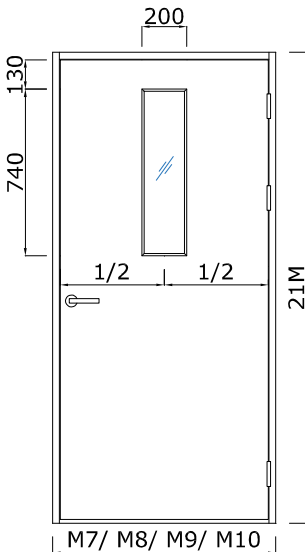

Portalen kan även fås som en pardörr eller som en dubbeldörr och dörrbladet kan fås med ett glasurtag eller med höjder utöver standard.

Av de båda panelerna så limmas den ena, den andra är öppen för installation. Som standard skruvas den fast och som tillval finns en diskret klips konstruktion. Sidopanelernas minimum bredd för elininstallation är 195 mm sett från utsidan, 170 mm från insidan.

Standard tjocklek på dörrbladet;
Rw 38 dB - 53 mm
Rw 40/43 dB - 66,5 mm

Standardbredd/karmyttermått:

M7 - 690 mm
M8 - 790 mm
M9 - 890 mm
M10 - 990 mm

Standard höjden på dörrkarmen är M21 - 2090 mm.

Ytskikt:

Lås; ASSA 565-50.

Gångjärn; Abloy 3248, kan kompletteras med dolda gångjärn eller gångjärn av annan modell enligt önskemål

| | |
|----------------------------------|----------------|
| Max standardhöjd: | 3190 mm |
| Max dimension på dörrkarm, b x h | 1090 x 2390 mm |

Inåtgående dörrblad

Utåtgående dörrblad

Roommejts Portal | Dörrblad med glasurtag

G01

G03

G21

G23

G24