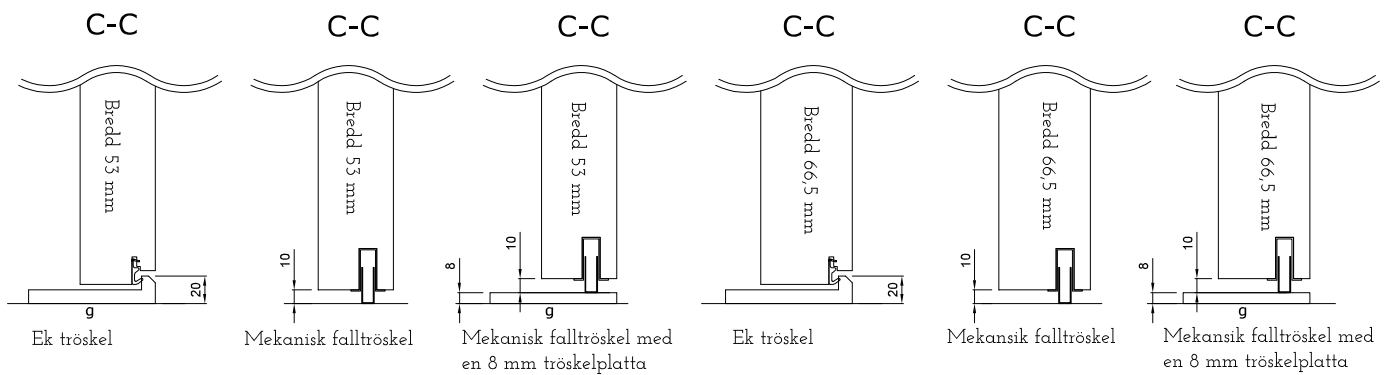

010-704 35 00

info@roommejts.se

www.roommejts.se

Golvanslutning

- g - limmad anslutning
- ▬ - tätning, FIX-tätning/S 3x10mm, svart
- ▬ - tätningsmedel
- ⌋ - QL3096, RAL9005 svart RAL9003 vit, RAL7001 silver grå, RAL8017 brons
- ▤ - PX4, svart/transparent

Inåtgående dörrblad

Utåtgående dörrblad

Roommejts Portal | Dörrblad med glasurtag

G01

G03

G21

G23

G24