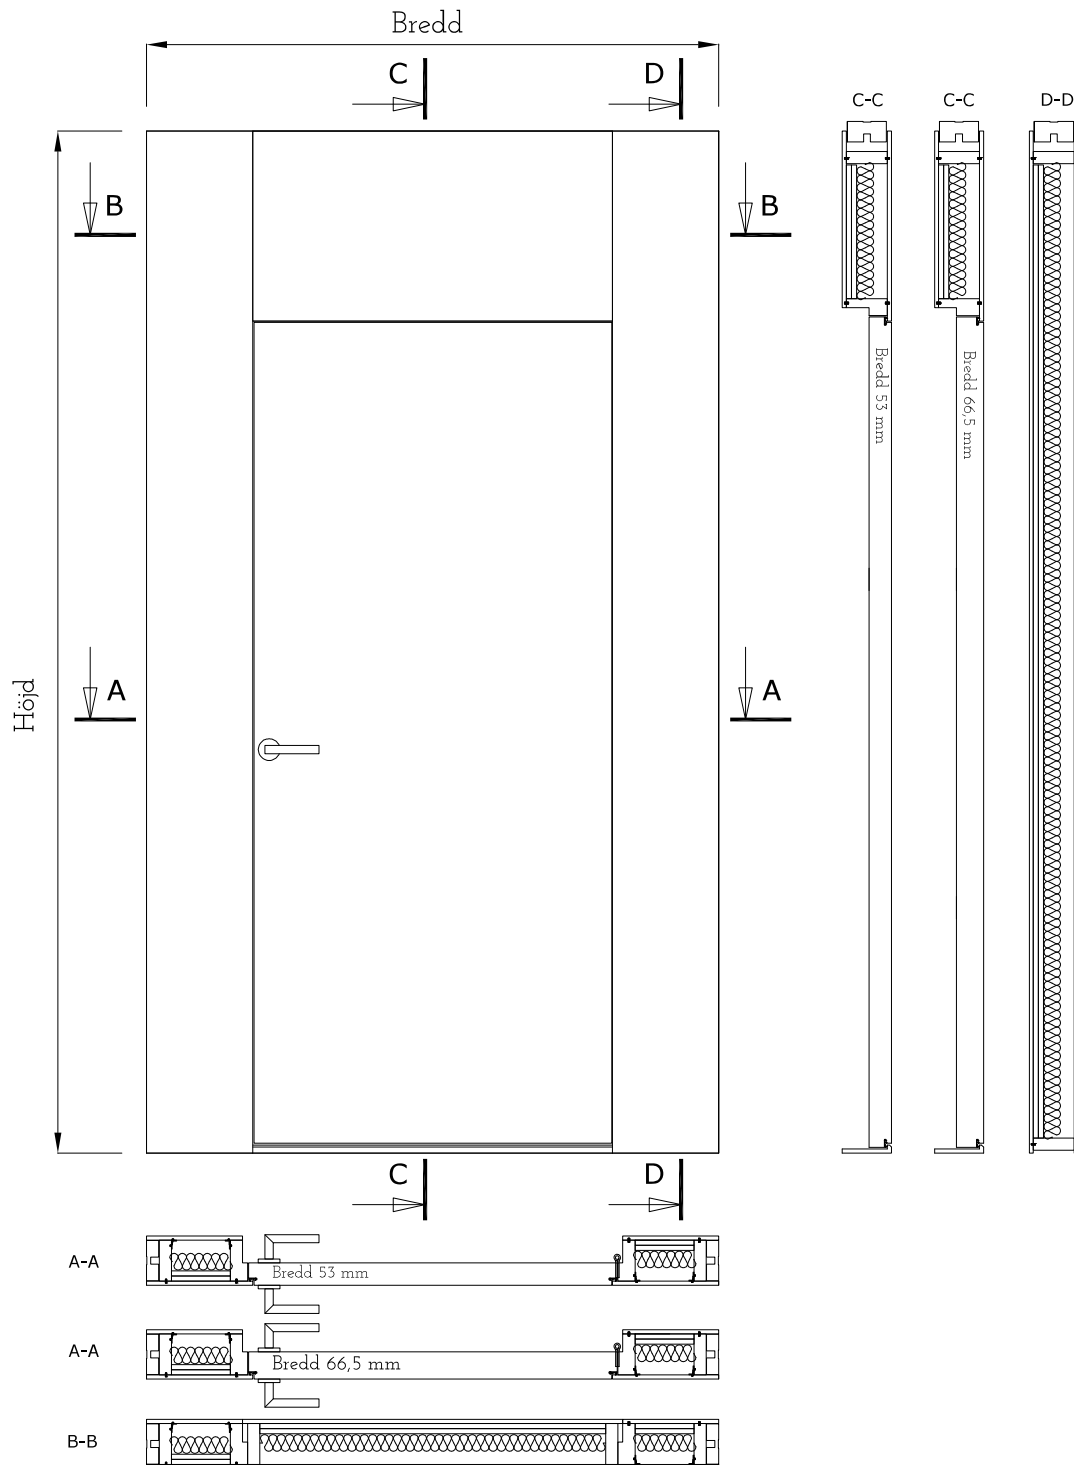

Portalen kan även fås som en pardörr eller som en dubbeldörr och dörrbladet kan fås med ett glasurtag eller med höjder utöver standard.

Av de båda panelerna så limmas den ena, den andra är öppen för installation. Som standard skruvas den fast och som tillval finns en diskret klips konstruktion. Sidopanelernas minimum bredd för elininstallation är 195 mm sett från utsidan, 170 mm från insidan.

Standard tjocklek på dörrbladet;
Rw 38 dB - 53 mm
Rw 40/43 dB - 66,5 mm

Standardbredd/karmyttermått:

M7 - 690 mm
M8 - 790 mm
M9 - 890 mm
M10 - 990 mm

Standard höjden på dörrkarmen är M21 - 2090 mm.

Ytskikt:

010-704 35 00

info@roommejts.se

www.roommejts.se

Roommejts Portal | Inåtgående dörrblad

Roommejts Portal | Utåtgående dörrblad

Takanslutning

Vägganslutning

Vägganslutning

Inåtgående dörrblad

Utåtgående dörrblad

Roommejts Portal | Dörrblad med glasurtag

G01

G03

G21

G23

G24