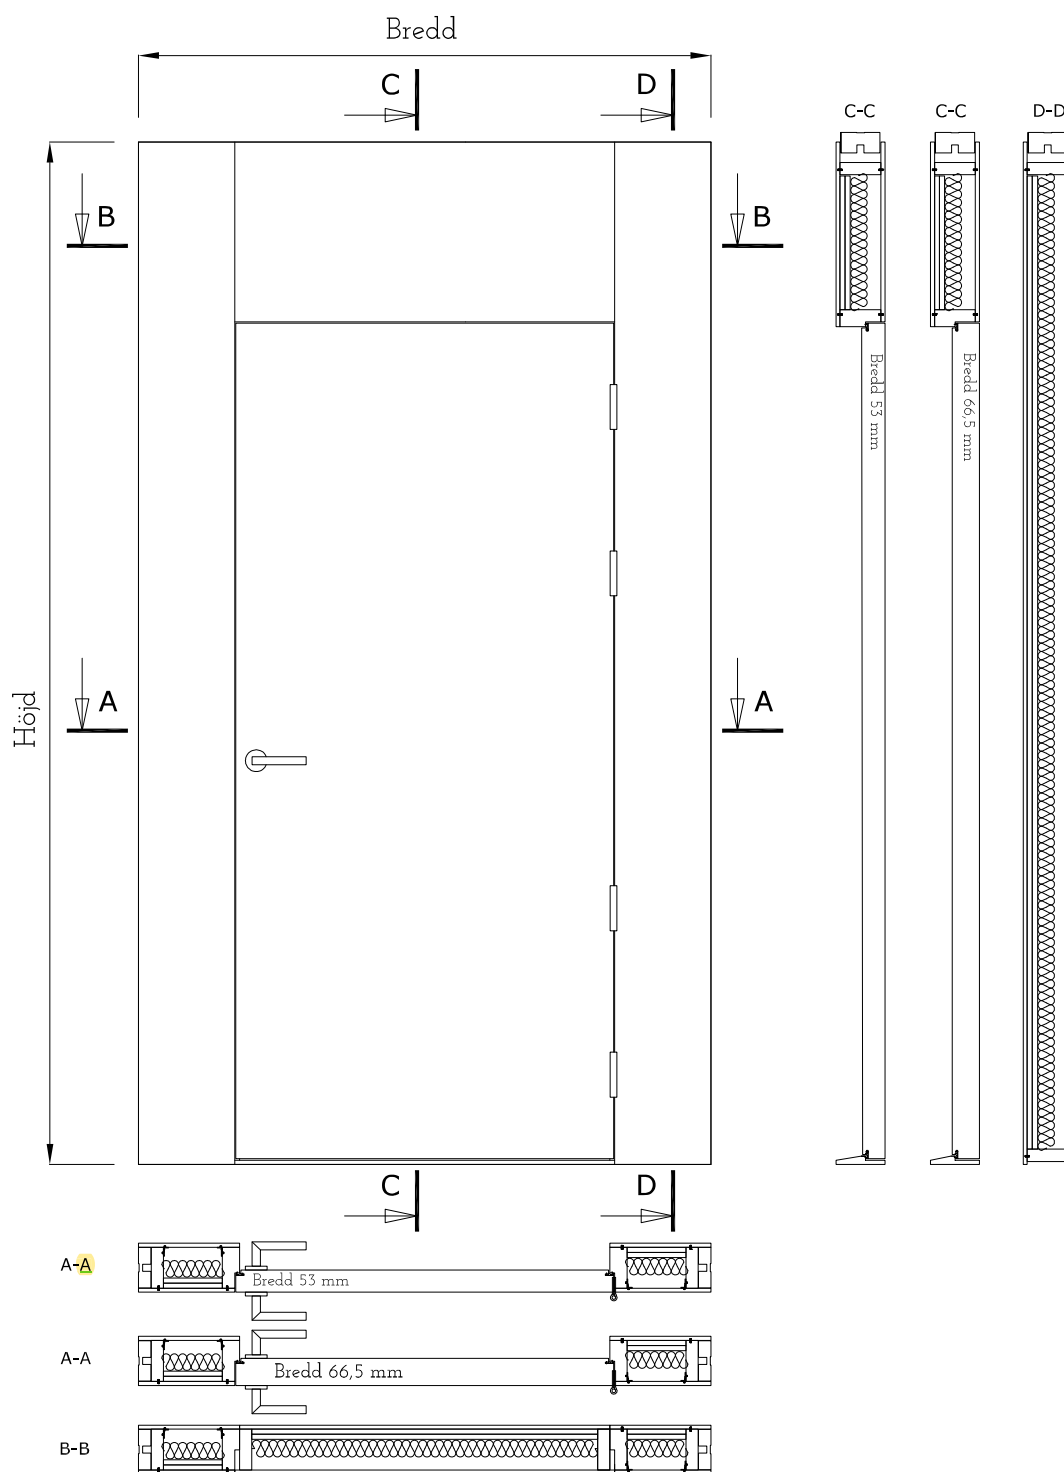

Portalen kan även fås som en pardörr eller som en dubbeldörr och dörrbladet kan fås med ett glasurtag eller med höjder utöver standard.

Av de båda panelerna så limmas den ena, den andra är öppen för installation. Som standard skruvas den fast och som tillval finns en diskret klips konstruktion. Sidopanelernas minimum bredd för elininstallation är 195 mm sett från utsidan, 170 mm från insidan.

Standard tjocklek på dörrbladet;
Rw 38 dB - 53 mm
Rw 40/43 dB - 66,5 mm

Standardbredd/karmyttermått:

M7 - 690 mm
M8 - 790 mm
M9 - 890 mm
M10 - 990 mm

Standard höjden på dörrkarmen är M21 - 2090 mm.

Ytskikt:

010-704 35 00

info@roommejts.se

www.roommejts.se

Roommejts Portal | Inåtgående dörrblad

Roommejts Portal | Utåtgående dörrblad

Takanslutning

Vägganslutning

Vägganslutning

Inåtgående dörrblad

Utåtgående dörrblad

Roommejts Portal | Dörrblad med glasurtag

G01

G03

G21

G23

G24