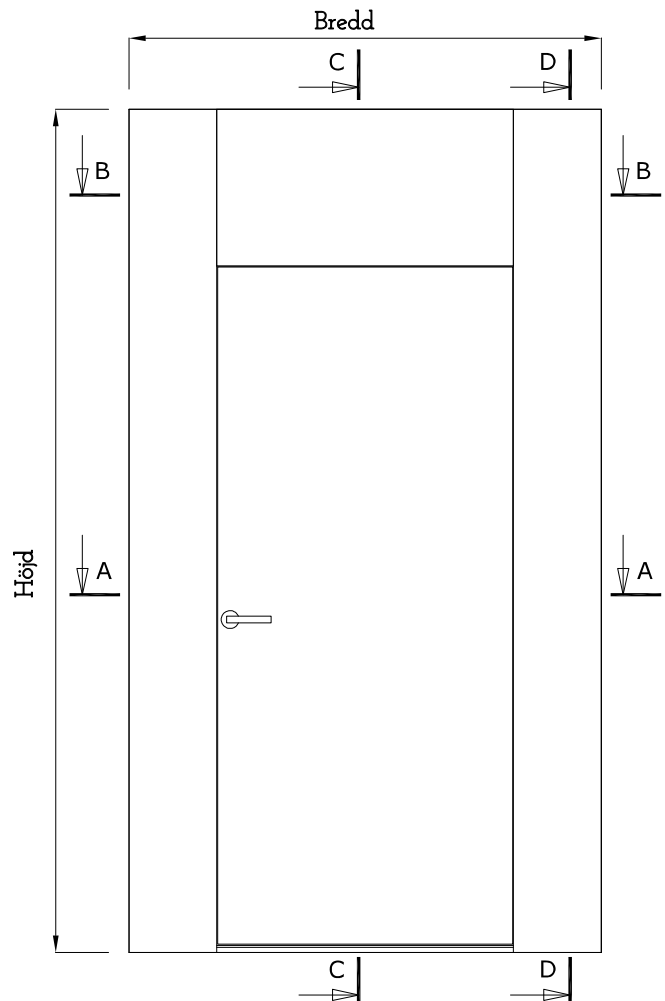

Portalen kan även fås som en pardörr eller som en dubbeldörr och dörrbladet kan fås med ett glasurtag eller med höjder utöver standard.

Av de båda panelerna så limmas den ena, den andra är öppen för installation. Som standard skruvas den fast och som tillval finns en diskret klips konstruktion. Sidopanelernas minimum bredd för elininstallation är 195 mm sett från utsidan, 170 mm från insidan.

För ökad ljudisolering installeras mineralull och upp till 2 lager gipsskivor. Som tillval kan en akustisk luftkanal för luftöverföring, överlufts don beställas. Detta monteras i panelen ovanför och/eller bredvid dörren.

Standard tjocklek på dörrbladet;
Rw 38 dB - 53 mm
Rw 40/43 dB - 66,5 mm

Standardbredd/karmyttermått:

M7 - 690 mm
M8 - 790 mm
M9 - 890 mm
M10 - 990 mm

Standard höjden på dörrkarmen är M21 - 2090 mm.

Ytskikt:

- Valfri NCS kulör
- Valfritt naturligt eller tekniskt fanér
- Laminat (kanterna på dörrbladet är antingen fanerat eller målat).

Trösklar: Som standard levereras portalen med en anslagströskel i ek. Kan kompletteras med en mekanisk falltröskel samt tröskelplatta.

Lås; ASSA 565-50.

Gångjärn; Abloy 3248, kan kompletteras med dolda gångjärn eller gångjärn av annan modell enligt önskemål

Max standardhöjd:	3190 mm
Max dimension på dörrkarm, b x h	1090 x 2390 mm

010-704 35 00

info@roommejts.se

www.roommejts.se