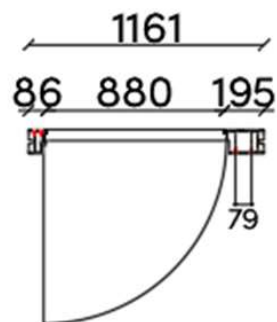

Standard Portaler 1400mm

Utåtgående

Inåtgående

Minsta möjliga portal med 10moduls dörr

Utåtgående

Inåtgående

Minsta möjliga gångjärnssida och minsta zon för el

Utåtgående

Inåtgående