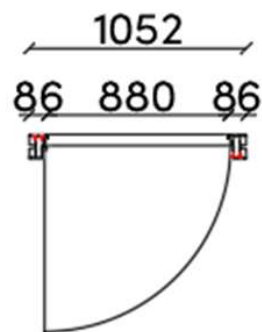

Standard Portaler 1400mm

Utåtgående

Inåtgående

Minsta möjliga portal med 10moduls dörr

Utåtgående

Inåtgående

Minsta möjliga gångjärnssida och minsta zon för el

Utåtgående

Inåtgående