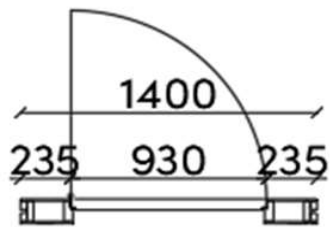

Standard Portaler 1400mm

Utåtgående

Inåtgående

Minsta möjliga portal med 10moduls dörr

Utåtgående

Inåtgående

Minsta möjliga gångjärnssida och minsta zon för el

Utåtgående