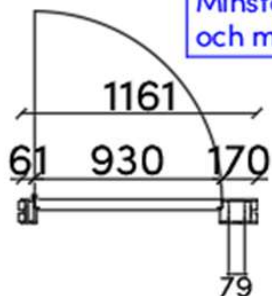

Standard Portaler 1400mm

Utåtgående

Inåtgående

Minsta möjliga portal med 10moduls dörr

Utåtgående

Inåtgående

Minsta möjliga gångjärnssida och minsta zon för el

Utåtgående