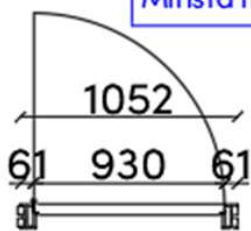

Standard Portaler 1400mm

Utåtgående

Inåtgående

Minsta möjliga portal med 10moduls dörr

Utåtgående

Inåtgående

Minsta möjliga gångjärnssida och minsta zon för el

Utåtgående