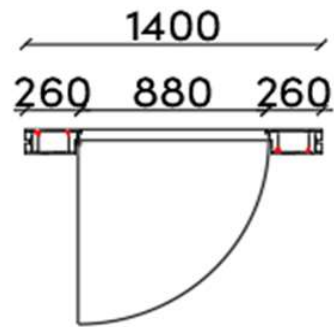

Standard Portaler 1400mm

Utåtgående

Inåtgående

Minsta möjliga portal med 10moduls dörr

Utåtgående

Inåtgående

Minsta möjliga gångjärnssida och minsta zon för el

Utåtgående