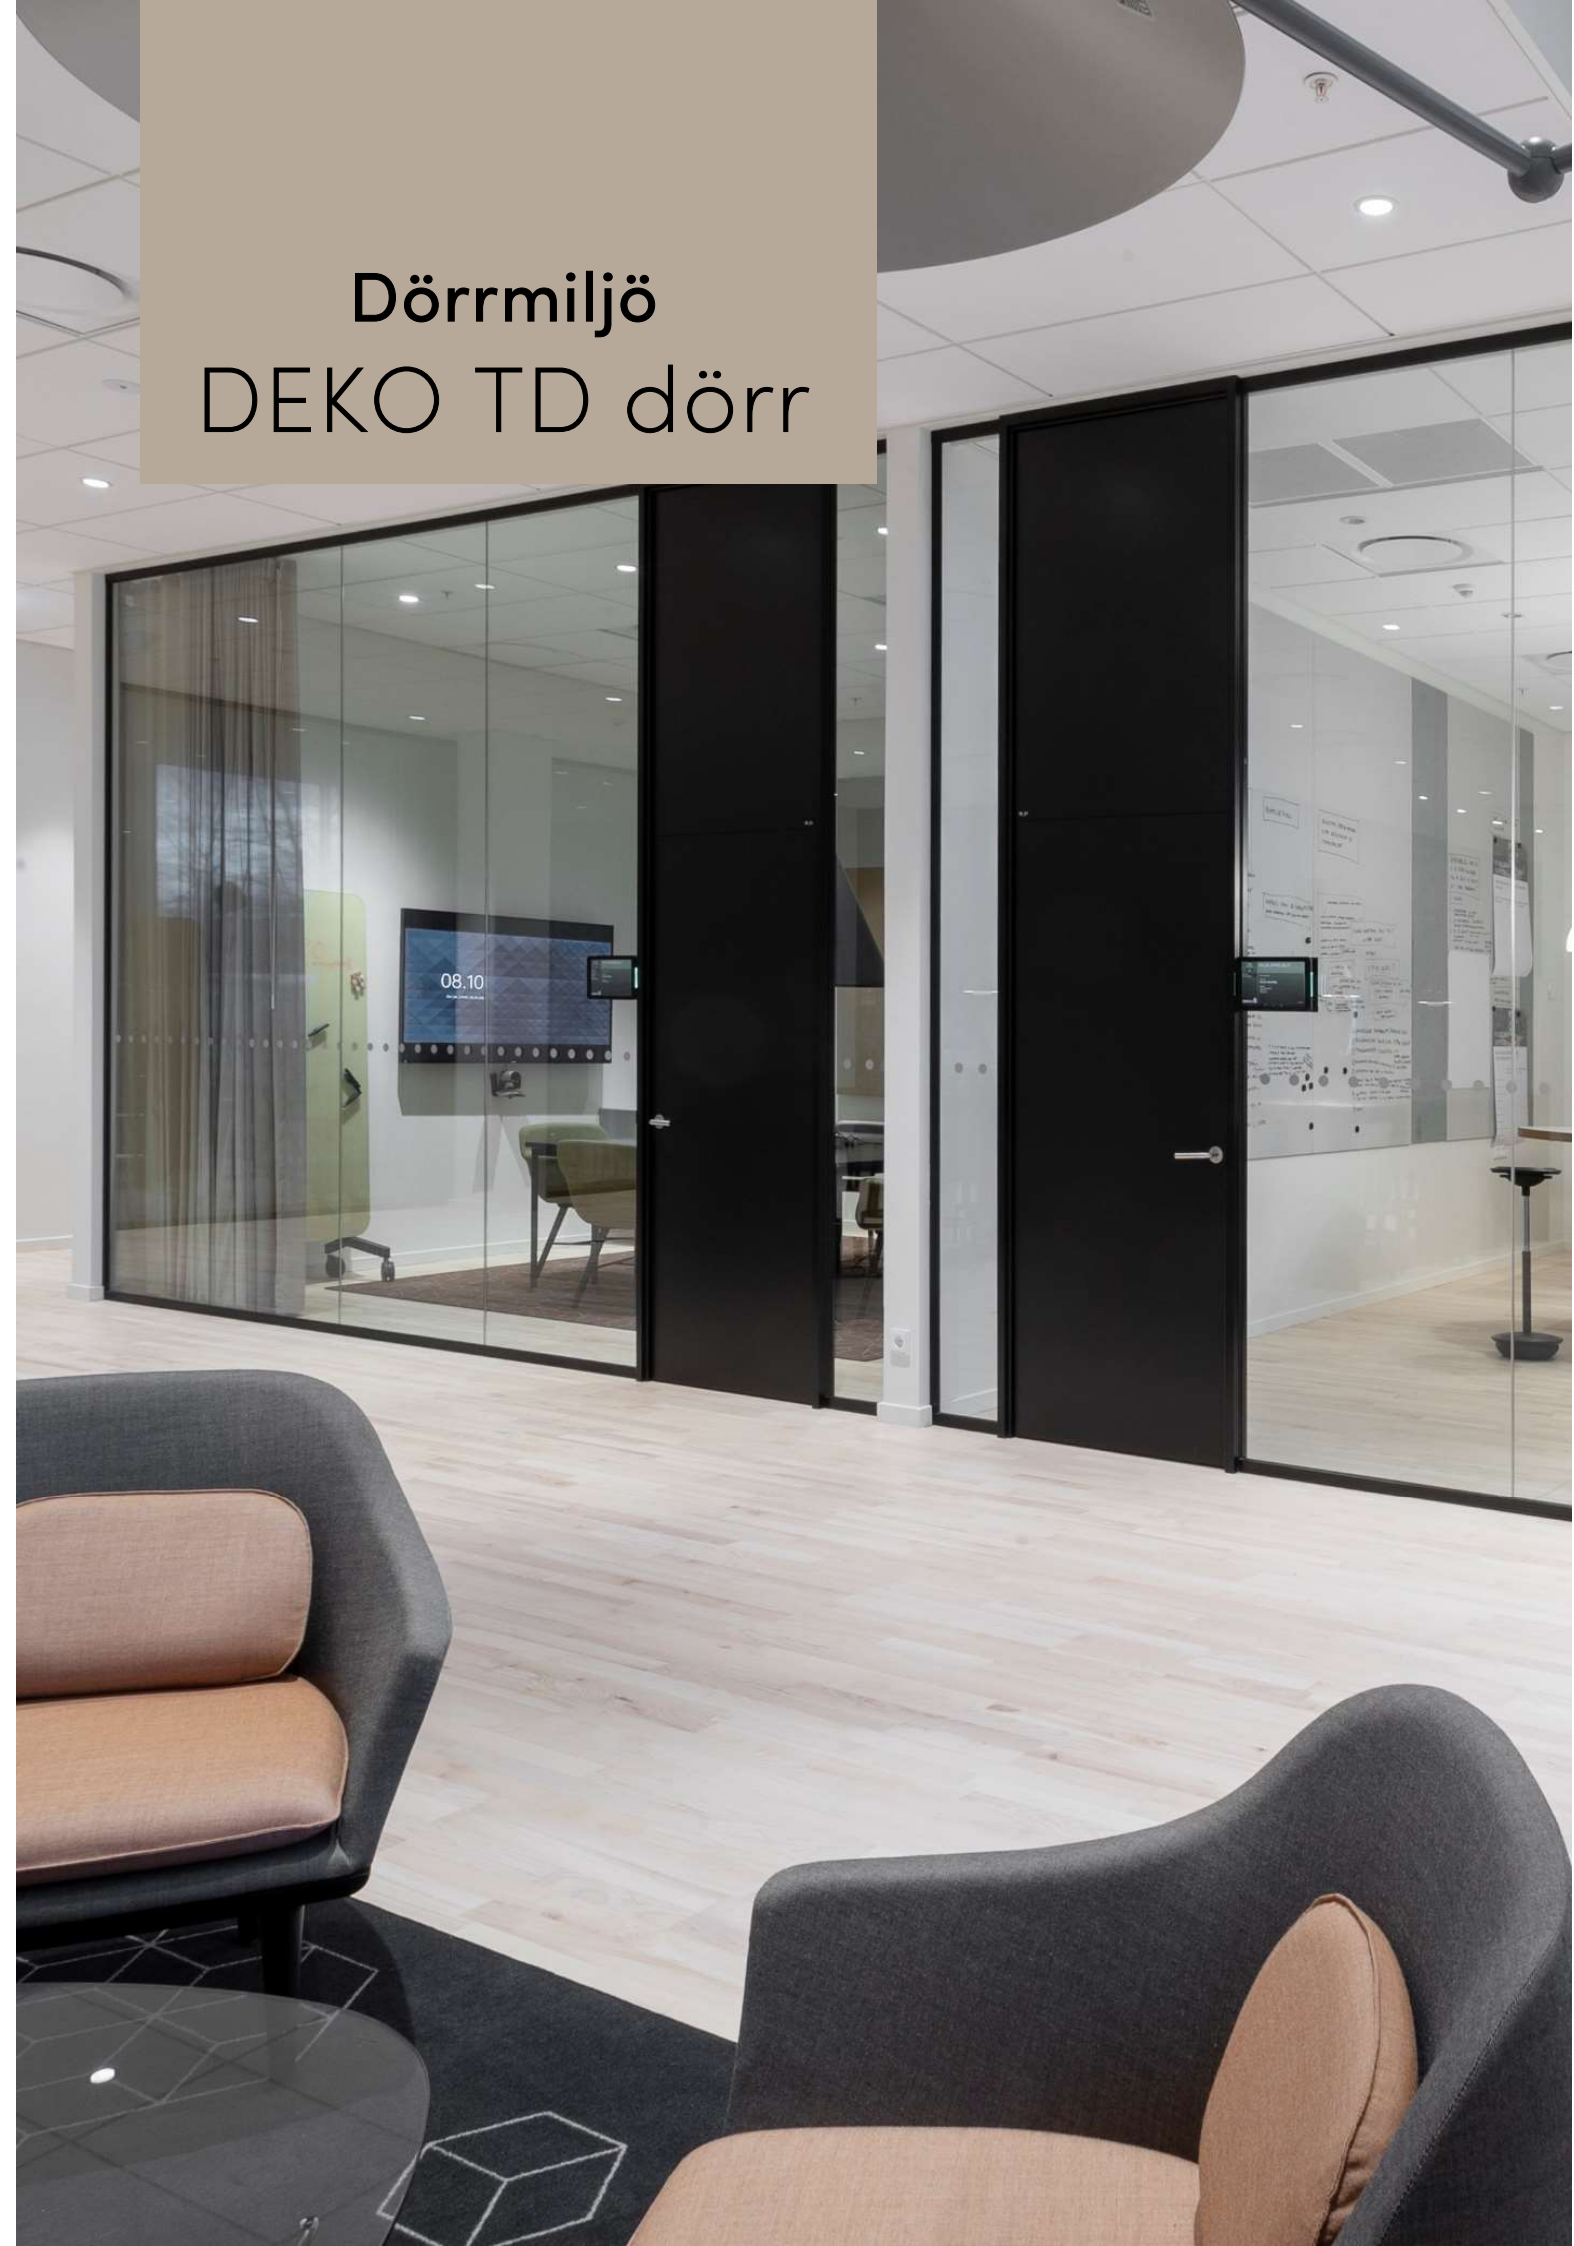

Dörrmiljö DEKO TD dörr

Dörrmiljö

DEKO TD dörr

DEKO TD dörr är en minimalistisk dörrmiljö som har ett massivt dörrblad monterat i en naturanodiserad aluminiumkarm. Karmen är delvis fylld med MDF vilket är en stor fördel både för stabiliteten men även för ljudmiljön. Komplettera med en panel ovan dörrbladet för att få ett annat uttryck och design. DEKO TD dörr kan även fås som pardörr (reducerat ljudvärde). Levereras med anslagströskel i ek samt låskista ASSA 565 som standard.

DEKO TD dörr finns representerad i Sunda Hus miljödata och är bedömd i Byggvarubedömningen.

Ljudvärde R_w (labb)	33 - 47 dB
Modulmått	8- 12 x 27M beroende på ljudkrav. Kontakta oss för mer detaljerad information.
Standardhöjd	21M, 2040 mm. Kontakta oss för höjder om tät panel över dörrblad önskas.
Karmämne	Naturanodiserad aluminium. Kan fås i valfri RAL kulör.
Karmdjup	92 eller 118 mm
Ytskikt	Valfri NCS-kulör eller valfritt fanér, laminat. Vid laminat faneras eller målas dörrbladets kant.
Tillval	Trycke ASSA 696 med tillhörande täckbricka ASSA 4265, mekanisk falltröskel, dörrstängare, förberedelse för installation av elslutbleck/karmöverföring.