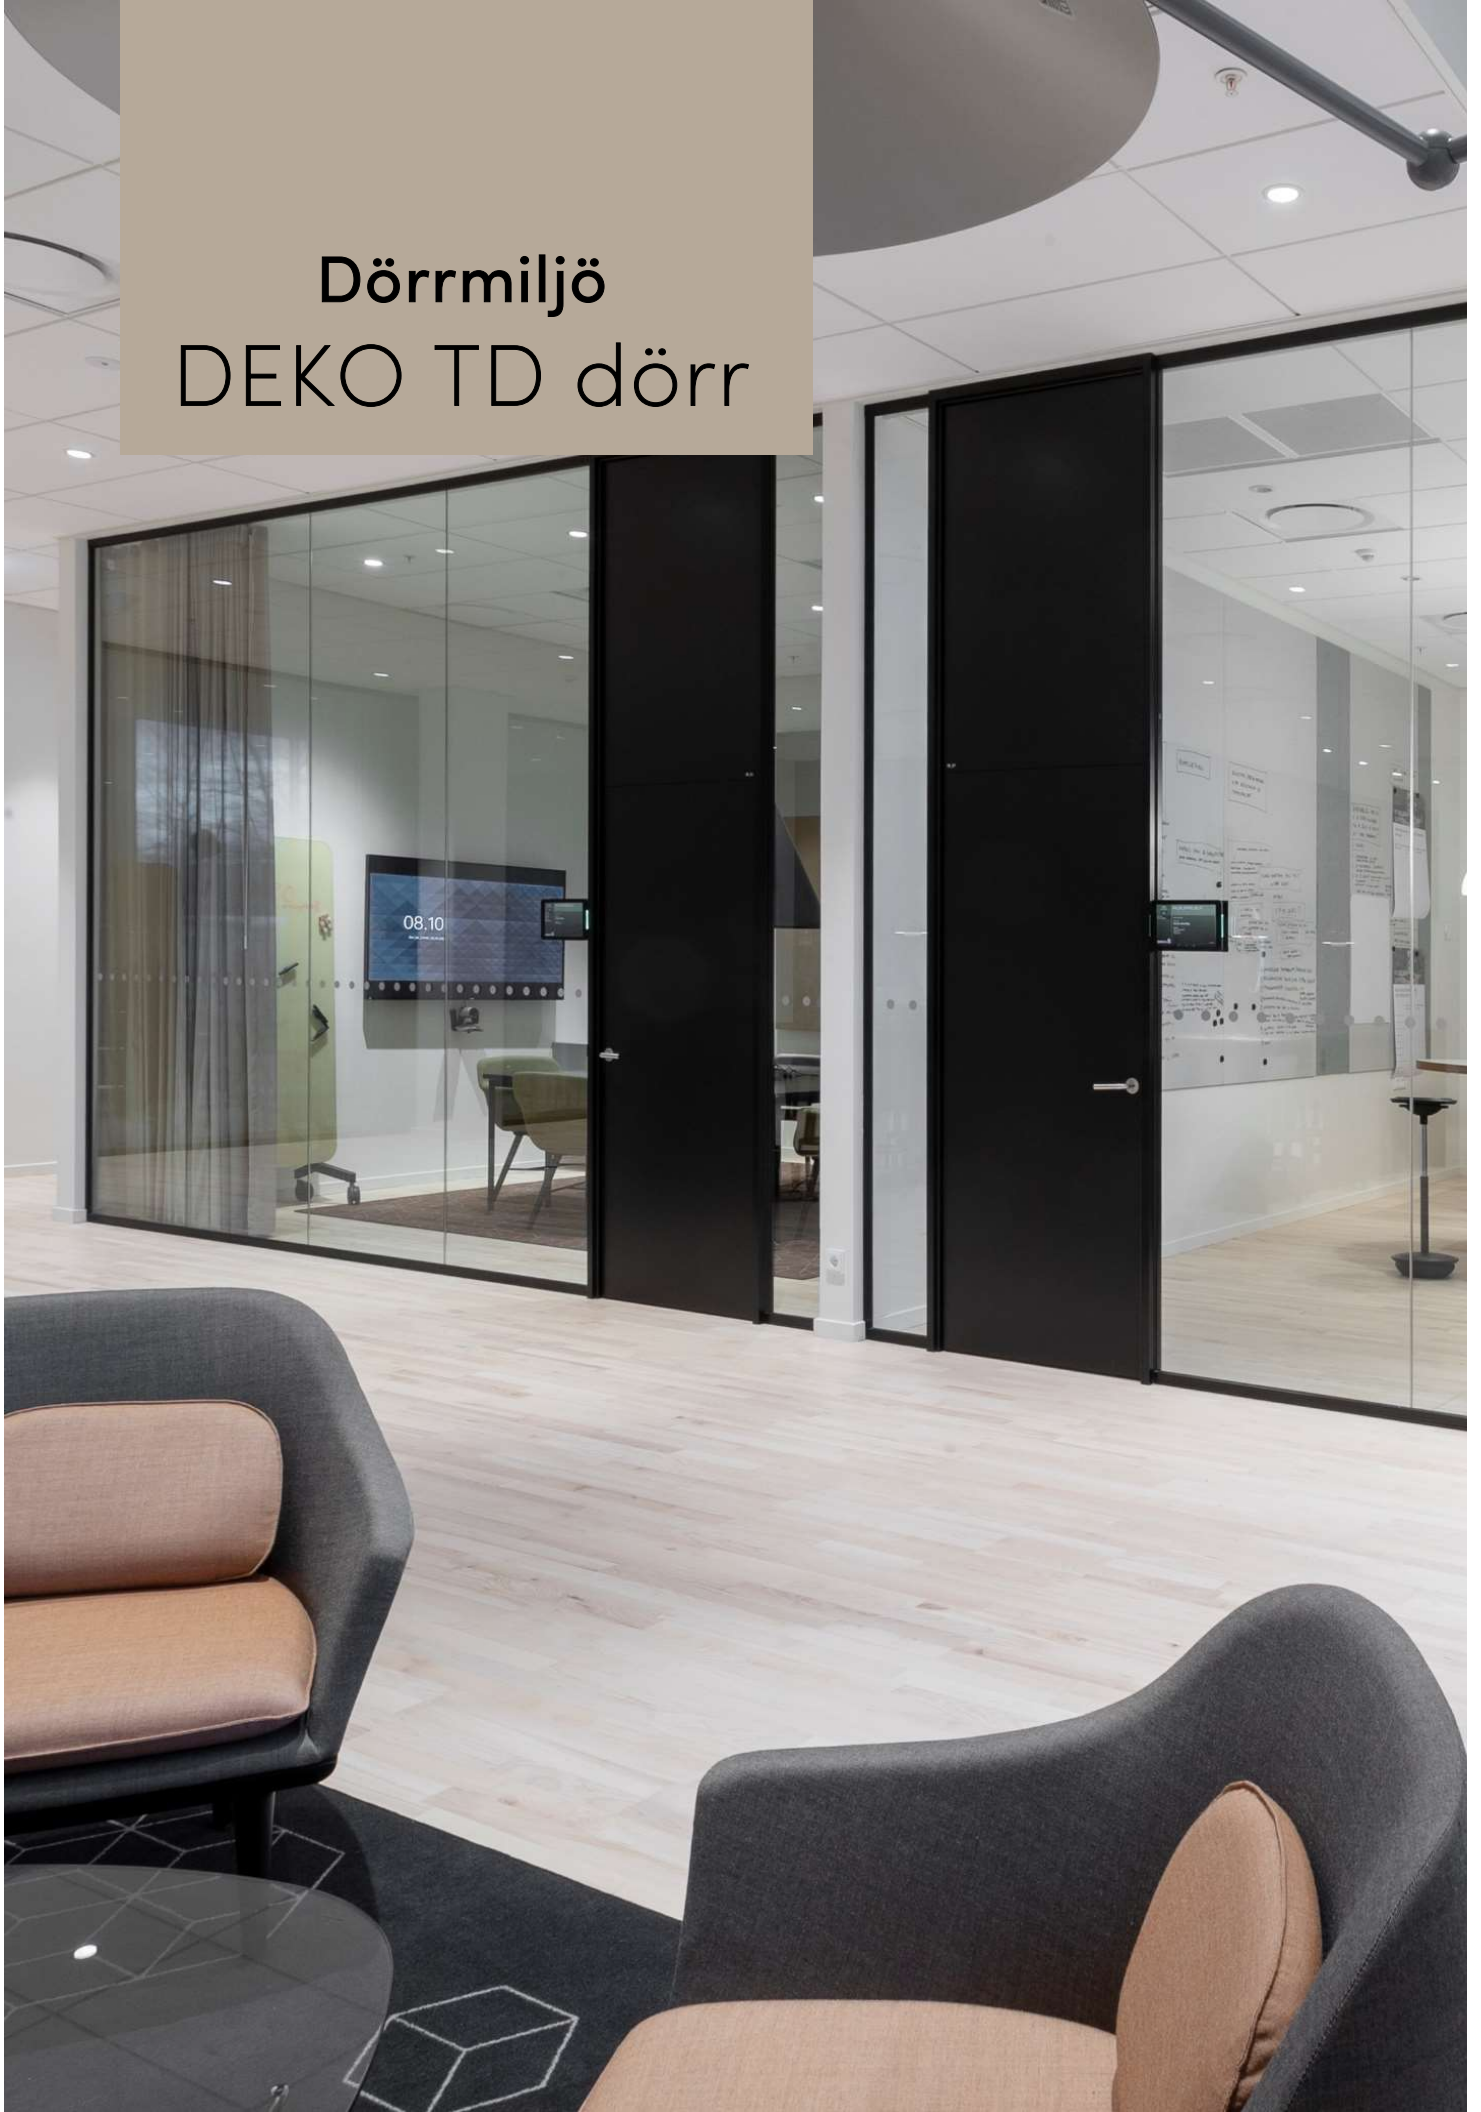

Dörrmiljö
DEKO TD dörr

Dörrmiljö

DEKO TD dörr

DEKO TD dörr är en minimalistisk dörrmiljö som har ett massivt dörrblad monterat i en naturanodiserad aluminiumkarm. Karmen är delvis fylld med MDF vilket är en stor fördel både för stabiliteten men även för ljudmiljön. Komplettera med en panel ovan dörrbladet för att få ett annat uttryck och design. DEKO TD dörr kan även fås som pardörr (reducerat ljudvärde). Levereras med anslagströskel i ek samt låskista ASSA 565 som standard.

DEKO TD dörr finns representerad i Sunda Hus miljödata och är bedömd i Byggvarubedömningen.

Ljudvärde Rw (labb)	33 - 47 dB
Modulmått	8- 12 x 27M beroende på ljudkrav. Kontakta oss för mer detaljerad information.
Standardhöjd	21M, 2040 mm. Kontakta oss för höjder om tät panel över dörrblad önskas.
Karmämne	Naturanodiserad aluminium. Kan fås i valfri RAL kulör.
Karmdjup	64, 92, 118 eller 122 mm
Ytskikt	Valfri NCS-kulör eller valfritt fanér, laminat. Vid laminat faneras eller målas dörrbladets kant.
Tillval	Trycke ASSA 696 med tillhörande täckbricka ASSA 4265, mekanisk falltröskel, dörrstängare, förberedelse för installation av elslutbleck/karmöverföring.