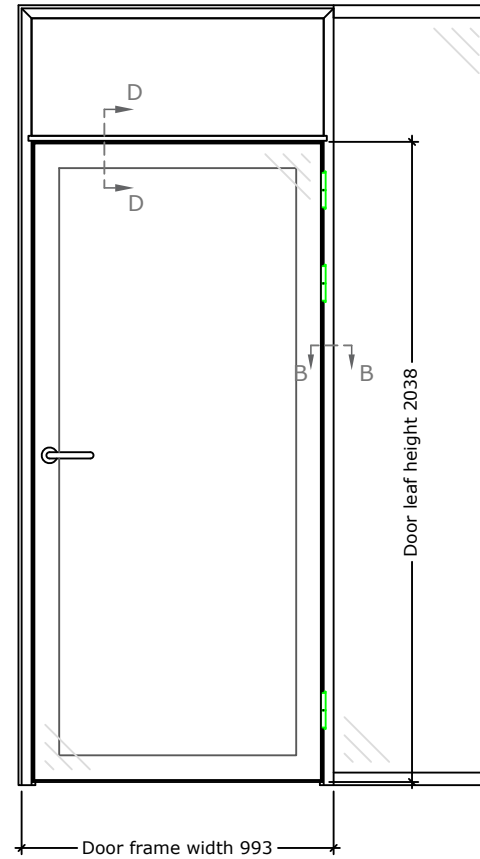

DG double glazed door 9M

DG double glazed door 10M

	DEKO Tlf./Tel: +45 43 55 77 11 www.deko.dk / www.deko.com	Projekt/Project: DEKO	
	Sags Nr./Case No.: 2018-12-12-1420	Emne/Subject: DEKO FG partition with DG door Elevation	Dato/Date: 2019-01-29
Mål/Scale: 1:20		Revideret/Revision: 2019-01-31-V02	Signatur Signature EB/SIB

	DEKO Tlf./Tel: +45 43 55 77 11 www.deko.dk / www.deko.com	Projekt/Project: DEKO	
	Sags Nr./Case No.: 2018-12-12-1420	Emne/Subject: DEKO FG partition with TD door Details	Dato/Date: 2019-01-29
Mål/Scale: 1:2		Revideret/Revision: 2019-01-31-V02	Signatur Signature EB/SIB