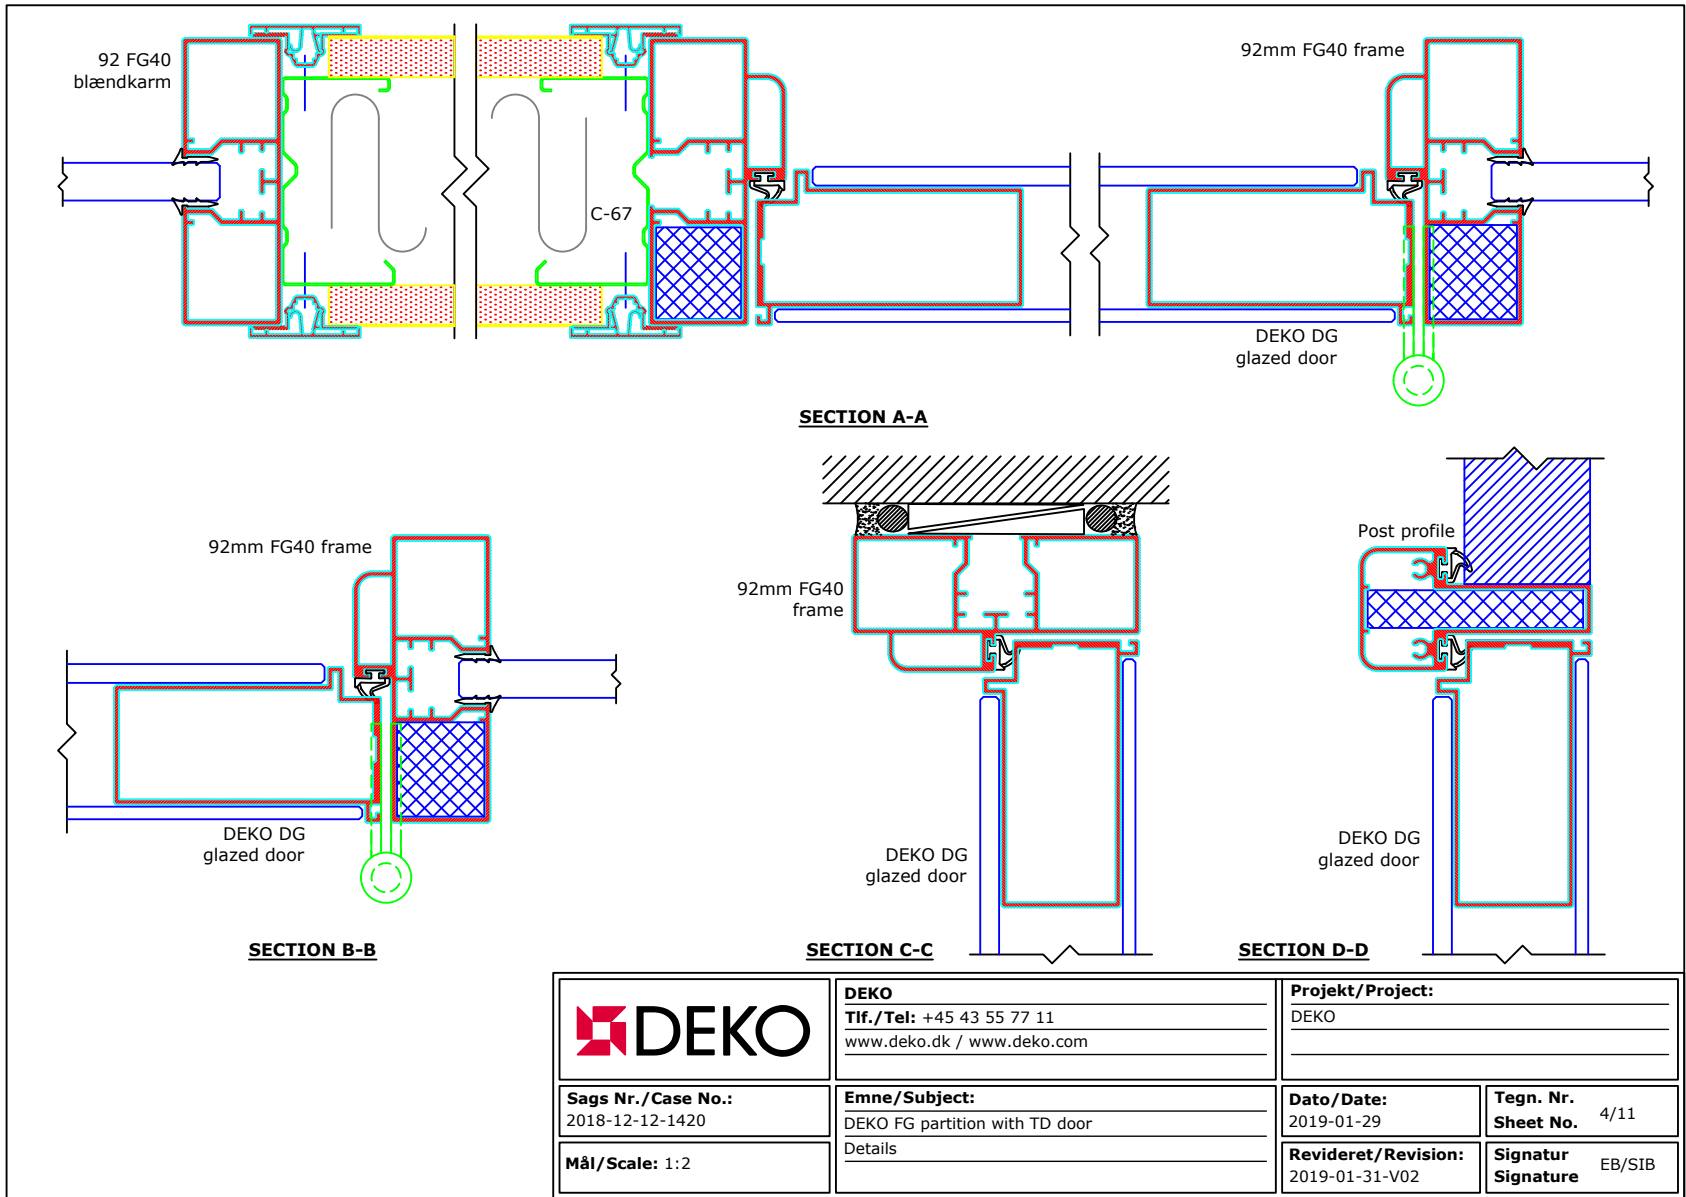

DG double glazed door 9M

DG double glazed door 10M

	DEKO Tlf./Tel: +45 43 55 77 11 www.deko.dk / www.deko.com	Projekt/Project: DEKO	
	Sags Nr./Case No.: 2018-12-12-1420	Emne/Subject: DEKO FG partition with DG door Elevation	Dato/Date: 2019-01-29
Mål/Scale: 1:20		Revideret/Revision: 2019-01-31-V02	Signatur Signature EB/SIB

	DEKO Tlf./Tel: +45 43 55 77 11 www.deko.dk / www.deko.com	Projekt/Project: DEKO	
	Sags Nr./Case No.: 2018-12-12-1420	Emne/Subject: DEKO FG partition with TD door Details	Dato/Date: 2019-01-29
Mål/Scale: 1:2		Revideret/Revision: 2019-01-31-V02	Signatur Signature EB/SIB