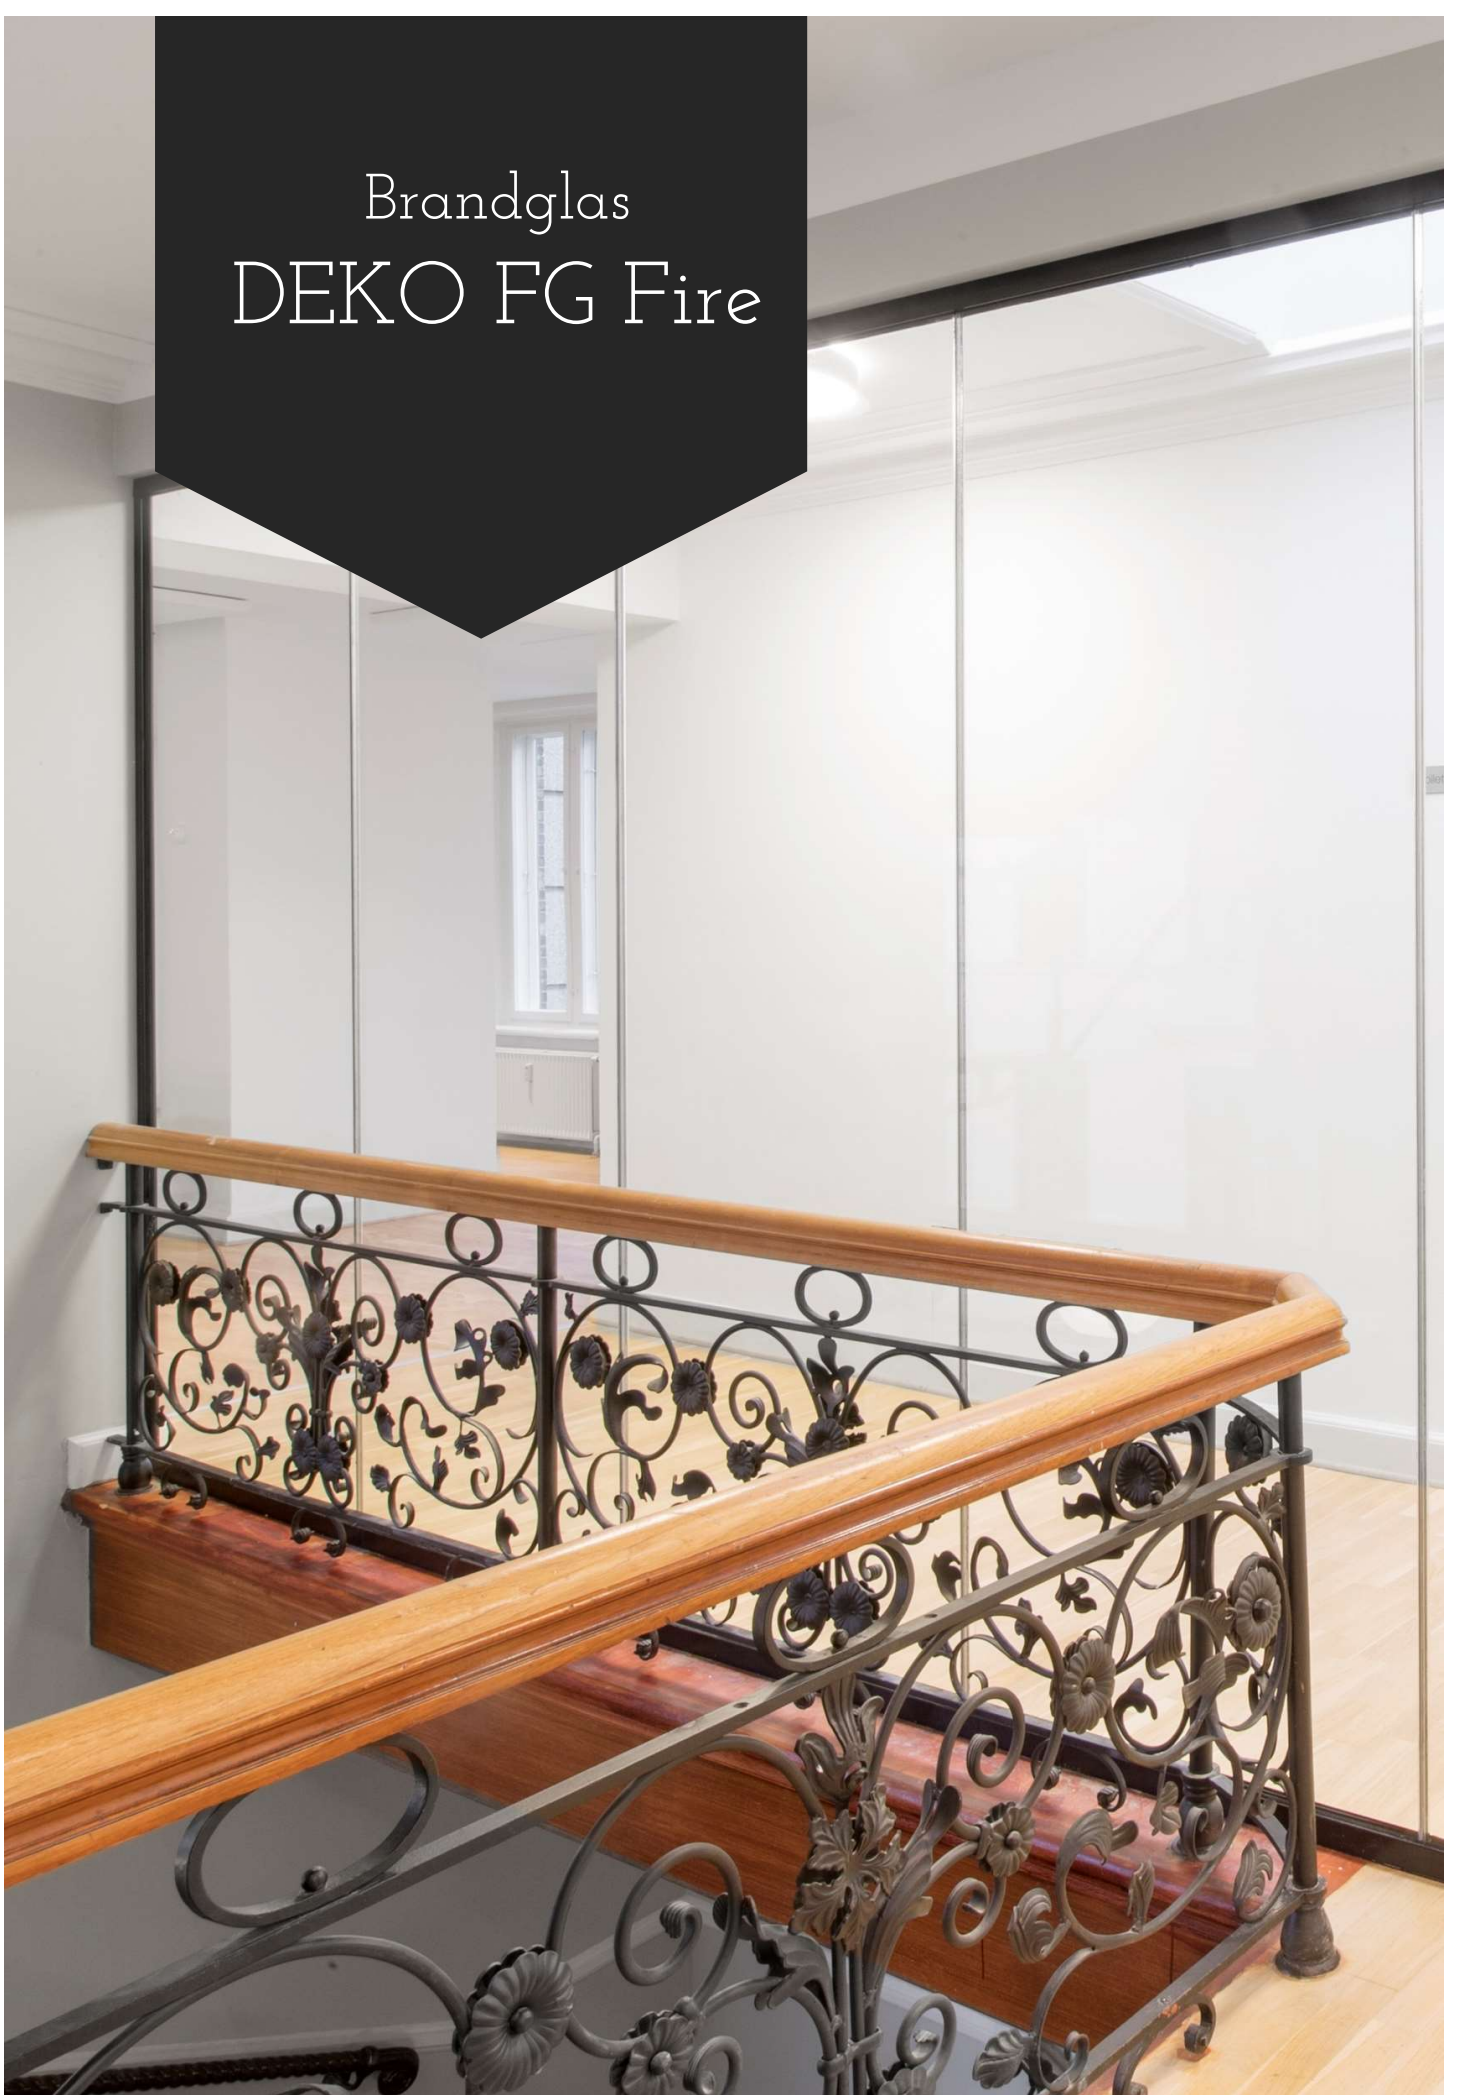

Brandglas
DEKO FG Fire