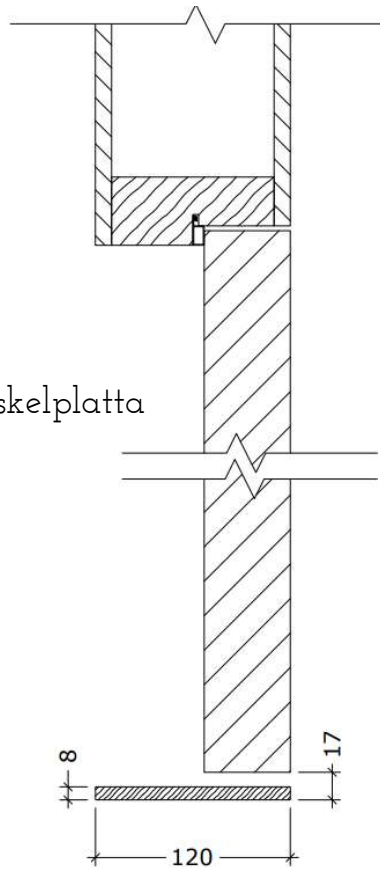

# Tröskelvarianter till dörrmiljöer

Dörrpaket/  
Utåtgående portal

Tröskelplatta

Mekanisk falltröskel

Inåtgående Portal

Dörrmiljö	Karmyttermått	Fritt passagemått
Roommejts Portal R <sub>w</sub> 38 dB, inåtgående 9M	890 mm x 2090 mm	722 mm x 2090 mm
Roommejts Portal R <sub>w</sub> 38 dB, inåtgående 10M	990 mm x 2090 mm	822 mm x 2090 mm
Roommejts Portal R <sub>w</sub> 38 dB, inåtgående 11M	1090 mm x 2090 mm	922 mm x 2090 mm
Roommejts Portal R <sub>w</sub> 38 dB, utåtgående 9M	890 mm x 2090 mm	761 mm x 2090 mm
Roommejts Portal R <sub>w</sub> 38 dB, utåtgående 10M	990 mm x 2090 mm	861 mm x 2090 mm
Roommejts Portal R <sub>w</sub> 38 dB, utåtgående 11M	1090 mm x 2090 mm	961 mm x 2090 mm
Roommejts Portal R <sub>w</sub> 40 dB, inåtgående 9M	890 mm x 2090 mm	715 mm x 2090 mm
Roommejts Portal R <sub>w</sub> 40 dB, inåtgående 10M	990 mm x 2090 mm	815 mm x 2090 mm
Roommejts Portal R <sub>w</sub> 40 dB, inåtgående 11M	1090 mm x 2090 mm	915 mm x 2090 mm
Roommejts Portal R <sub>w</sub> 40 dB, utåtgående 9M	890 mm x 2090 mm	749 mm x 2090 mm
Roommejts Portal R <sub>w</sub> 40 dB, utåtgående 10M	990 mm x 2090 mm	849 mm x 2090 mm
Roommejts Portal R <sub>w</sub> 40 dB, utåtgående 11M	1090 mm x 2090 mm	949 mm x 2090 mm
Roommejts Dörrpaket R <sub>w</sub> 38 dB, 9M	890 mm x 2090 mm	752 mm x 2090 mm
Roommejts Dörrpaket R <sub>w</sub> 38 dB, 10M	990 mm x 2090 mm	852 mm x 2090 mm
Roommejts Dörrpaket R <sub>w</sub> 38 dB, 11M	1090 mm x 2090 mm	952 mm x 2090 mm
Roommejts Dörrpaket R <sub>w</sub> 40 dB, 9M	890 mm x 2090 mm	752 mm x 2090 mm
Roommejts Dörrpaket R <sub>w</sub> 40 dB, 10M	990 mm x 2090 mm	852 mm x 2090 mm
Roommejts Dörrpaket R <sub>w</sub> 40 dB, 11M	1090 mm x 2090 mm	952 mm x 2090 mm
DEKO DG dörr R <sub>w</sub> 35, 38 dB, 9M	893 mm x 2083 mm	749 mm x 2083 mm
DEKO DG dörr R <sub>w</sub> 35, 38 dB, 10M	993 mm x 2083 mm	849 mm x 2083 mm
DEKO DG dörr R <sub>w</sub> 35, 38 dB, 11M	1093 mm x 2083 mm	949 mm x 2083 mm
DEKO TD dörr R <sub>w</sub> 33, 38, 43 dB, 9M	893 mm x 2083 mm	758 mm x 2083 mm
DEKO TD dörr R <sub>w</sub> 33, 38, 43 dB, 10M	993 mm x 2083 mm	858 mm x 2083 mm
DEKO TD dörr R <sub>w</sub> 33, 38, 43 dB, 11M	1093 mm x 2083 mm	958 mm x 2083 mm
DEKO TG dörr R <sub>w</sub> 33, 38 dB, 9M	893 mm x 2083 mm	758 mm x 2083 mm
DEKO TG dörr R <sub>w</sub> 33, 38 dB, 10M	993 mm x 2083 mm	858 mm x 2083 mm
DEKO TG dörr R <sub>w</sub> 33, 38 dB, 11M	1093 mm x 2083 mm	958 mm x 2083 mm
DEKO FD dörr R <sub>w</sub> 33, 35 dB, 9M	893 mm x 2083 mm	771 mm x 2083 mm
DEKO FD dörr R <sub>w</sub> 33, 35 dB, 10M	993 mm x 2083 mm	871 mm x 2083 mm
DEKO FD dörr R <sub>w</sub> 33, 35 dB, 11M	1093 mm x 2083 mm	971 mm x 2083 mm