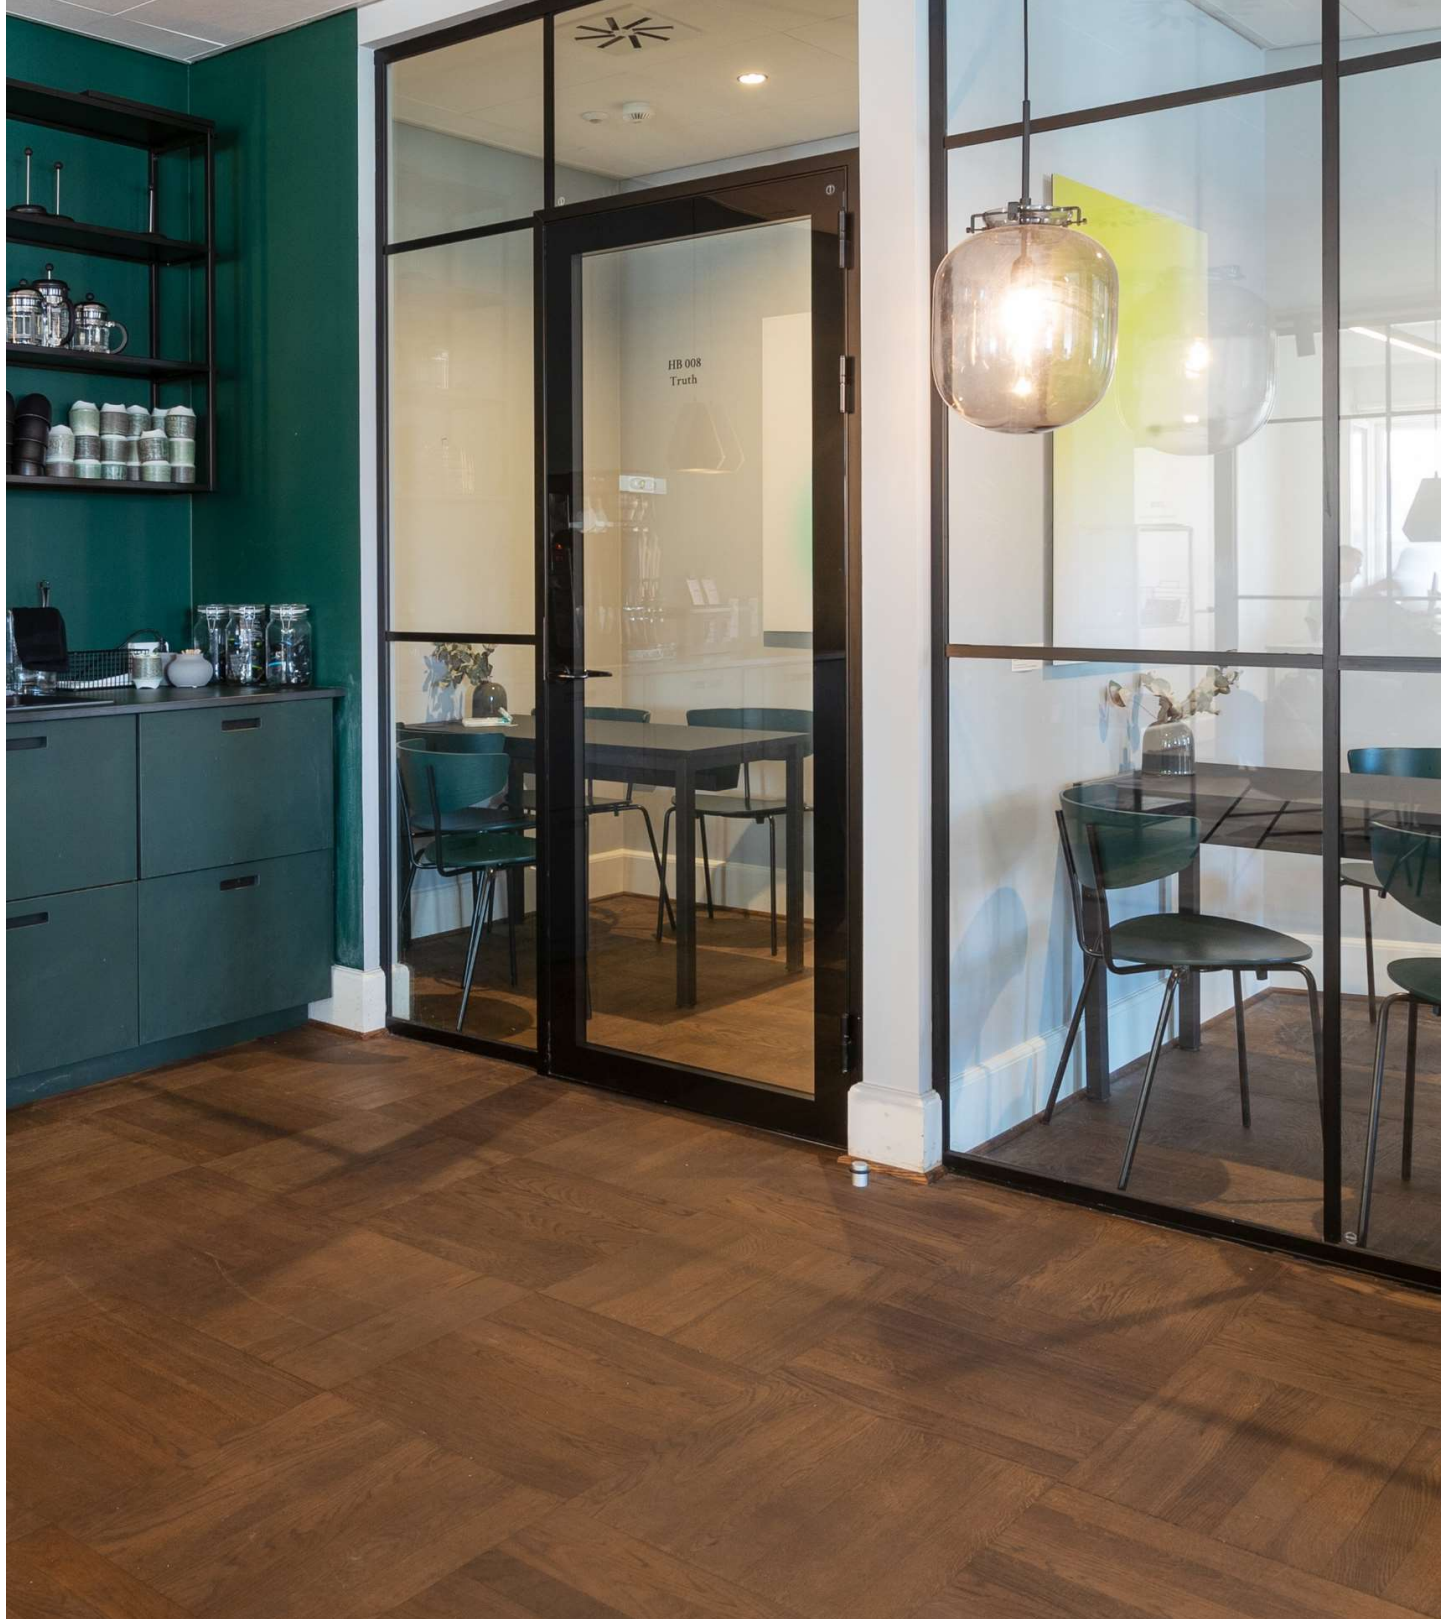

Dörrmiljö
DEKO DG dörr