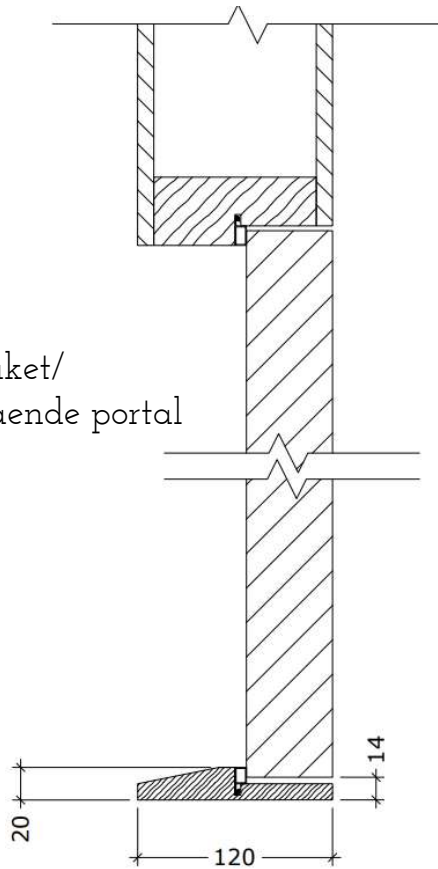

# Tröskelvarianter till dörrmiljöer

Dörrpaket/  
Utåtgående portal

Tröskelplatta

Mekanisk falltröskel

Inåtgående Portal

Dörrmiljö	Karmyttermått	Fritt passagemått
Roommejts Portal R <sub>w</sub> 38 dB, inåtgående 9M	890 mm x 2090 mm	722 mm x 2090 mm
Roommejts Portal R <sub>w</sub> 38 dB, inåtgående 10M	990 mm x 2090 mm	822 mm x 2090 mm
Roommejts Portal R <sub>w</sub> 38 dB, inåtgående 11M	1090 mm x 2090 mm	922 mm x 2090 mm
Roommejts Portal R <sub>w</sub> 38 dB, utåtgående 9M	890 mm x 2090 mm	761 mm x 2090 mm
Roommejts Portal R <sub>w</sub> 38 dB, utåtgående 10M	990 mm x 2090 mm	861 mm x 2090 mm
Roommejts Portal R <sub>w</sub> 38 dB, utåtgående 11M	1090 mm x 2090 mm	961 mm x 2090 mm
Roommejts Portal R <sub>w</sub> 40 dB, inåtgående 9M	890 mm x 2090 mm	715 mm x 2090 mm
Roommejts Portal R <sub>w</sub> 40 dB, inåtgående 10M	990 mm x 2090 mm	815 mm x 2090 mm
Roommejts Portal R <sub>w</sub> 40 dB, inåtgående 11M	1090 mm x 2090 mm	915 mm x 2090 mm
Roommejts Portal R <sub>w</sub> 40 dB, utåtgående 9M	890 mm x 2090 mm	749 mm x 2090 mm
Roommejts Portal R <sub>w</sub> 40 dB, utåtgående 10M	990 mm x 2090 mm	849 mm x 2090 mm
Roommejts Portal R <sub>w</sub> 40 dB, utåtgående 11M	1090 mm x 2090 mm	949 mm x 2090 mm
Roommejts Dörrpaket R <sub>w</sub> 38 dB, 9M	890 mm x 2090 mm	752 mm x 2090 mm
Roommejts Dörrpaket R <sub>w</sub> 38 dB, 10M	990 mm x 2090 mm	852 mm x 2090 mm
Roommejts Dörrpaket R <sub>w</sub> 38 dB, 11M	1090 mm x 2090 mm	952 mm x 2090 mm
Roommejts Dörrpaket R <sub>w</sub> 40 dB, 9M	890 mm x 2090 mm	752 mm x 2090 mm
Roommejts Dörrpaket R <sub>w</sub> 40 dB, 10M	990 mm x 2090 mm	852 mm x 2090 mm
Roommejts Dörrpaket R <sub>w</sub> 40 dB, 11M	1090 mm x 2090 mm	952 mm x 2090 mm
DEKO DG dörr R <sub>w</sub> 35, 38 dB, 9M	893 mm x 2083 mm	749 mm x 2083 mm
DEKO DG dörr R <sub>w</sub> 35, 38 dB, 10M	993 mm x 2083 mm	849 mm x 2083 mm
DEKO DG dörr R <sub>w</sub> 35, 38 dB, 11M	1093 mm x 2083 mm	949 mm x 2083 mm
DEKO TD dörr R <sub>w</sub> 33, 38, 43 dB, 9M	893 mm x 2083 mm	758 mm x 2083 mm
DEKO TD dörr R <sub>w</sub> 33, 38, 43 dB, 10M	993 mm x 2083 mm	858 mm x 2083 mm
DEKO TD dörr R <sub>w</sub> 33, 38, 43 dB, 11M	1093 mm x 2083 mm	958 mm x 2083 mm
DEKO TG dörr R <sub>w</sub> 33, 38 dB, 9M	893 mm x 2083 mm	758 mm x 2083 mm
DEKO TG dörr R <sub>w</sub> 33, 38 dB, 10M	993 mm x 2083 mm	858 mm x 2083 mm
DEKO TG dörr R <sub>w</sub> 33, 38 dB, 11M	1093 mm x 2083 mm	958 mm x 2083 mm
DEKO FD dörr R <sub>w</sub> 33, 35 dB, 9M	893 mm x 2083 mm	771 mm x 2083 mm
DEKO FD dörr R <sub>w</sub> 33, 35 dB, 10M	993 mm x 2083 mm	871 mm x 2083 mm
DEKO FD dörr R <sub>w</sub> 33, 35 dB, 11M	1093 mm x 2083 mm	971 mm x 2083 mm