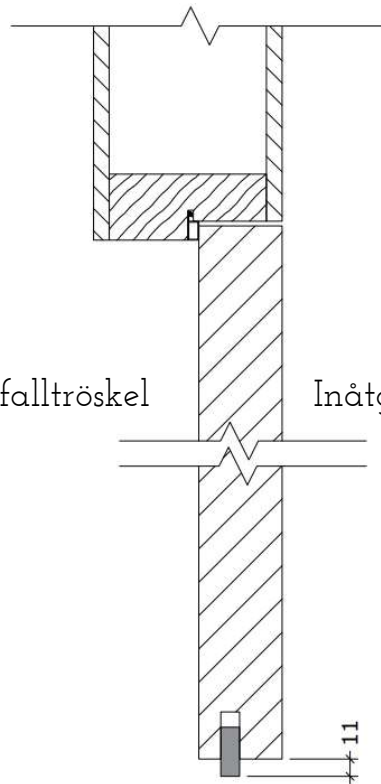

# Tröskelvarianter till dörrmiljöer

Dörrpaket/  
Utåtgående portal

Tröskelplatta

Mekanisk falltröskel

Inåtgående Portal

Dörrmiljö	Karmyttermått	Fritt passagemått
Roommejts Portal R <sub>w</sub> 38 dB, inåtgående 9M	890 mm x 2090 mm	722 mm x 2090 mm
Roommejts Portal R <sub>w</sub> 38 dB, inåtgående 10M	990 mm x 2090 mm	822 mm x 2090 mm
Roommejts Portal R <sub>w</sub> 38 dB, inåtgående 11M	1090 mm x 2090 mm	922 mm x 2090 mm
Roommejts Portal R <sub>w</sub> 38 dB, utåtgående 9M	890 mm x 2090 mm	761 mm x 2090 mm
Roommejts Portal R <sub>w</sub> 38 dB, utåtgående 10M	990 mm x 2090 mm	861 mm x 2090 mm
Roommejts Portal R <sub>w</sub> 38 dB, utåtgående 11M	1090 mm x 2090 mm	961 mm x 2090 mm
Roommejts Portal R <sub>w</sub> 40 dB, inåtgående 9M	890 mm x 2090 mm	715 mm x 2090 mm
Roommejts Portal R <sub>w</sub> 40 dB, inåtgående 10M	990 mm x 2090 mm	815 mm x 2090 mm
Roommejts Portal R <sub>w</sub> 40 dB, inåtgående 11M	1090 mm x 2090 mm	915 mm x 2090 mm
Roommejts Portal R <sub>w</sub> 40 dB, utåtgående 9M	890 mm x 2090 mm	749 mm x 2090 mm
Roommejts Portal R <sub>w</sub> 40 dB, utåtgående 10M	990 mm x 2090 mm	849 mm x 2090 mm
Roommejts Portal R <sub>w</sub> 40 dB, utåtgående 11M	1090 mm x 2090 mm	949 mm x 2090 mm
Roommejts Dörrpaket R <sub>w</sub> 38 dB, 9M	890 mm x 2090 mm	752 mm x 2090 mm
Roommejts Dörrpaket R <sub>w</sub> 38 dB, 10M	990 mm x 2090 mm	852 mm x 2090 mm
Roommejts Dörrpaket R <sub>w</sub> 38 dB, 11M	1090 mm x 2090 mm	952 mm x 2090 mm
Roommejts Dörrpaket R <sub>w</sub> 40 dB, 9M	890 mm x 2090 mm	752 mm x 2090 mm
Roommejts Dörrpaket R <sub>w</sub> 40 dB, 10M	990 mm x 2090 mm	852 mm x 2090 mm
Roommejts Dörrpaket R <sub>w</sub> 40 dB, 11M	1090 mm x 2090 mm	952 mm x 2090 mm
DEKO DG dörr R <sub>w</sub> 35, 38 dB, 9M	893 mm x 2083 mm	749 mm x 2083 mm
DEKO DG dörr R <sub>w</sub> 35, 38 dB, 10M	993 mm x 2083 mm	849 mm x 2083 mm
DEKO DG dörr R <sub>w</sub> 35, 38 dB, 11M	1093 mm x 2083 mm	949 mm x 2083 mm
DEKO TD dörr R <sub>w</sub> 33, 38, 43 dB, 9M	893 mm x 2083 mm	758 mm x 2083 mm
DEKO TD dörr R <sub>w</sub> 33, 38, 43 dB, 10M	993 mm x 2083 mm	858 mm x 2083 mm
DEKO TD dörr R <sub>w</sub> 33, 38, 43 dB, 11M	1093 mm x 2083 mm	958 mm x 2083 mm
DEKO TG dörr R <sub>w</sub> 33, 38 dB, 9M	893 mm x 2083 mm	758 mm x 2083 mm
DEKO TG dörr R <sub>w</sub> 33, 38 dB, 10M	993 mm x 2083 mm	858 mm x 2083 mm
DEKO TG dörr R <sub>w</sub> 33, 38 dB, 11M	1093 mm x 2083 mm	958 mm x 2083 mm
DEKO FD dörr R <sub>w</sub> 33, 35 dB, 9M	893 mm x 2083 mm	771 mm x 2083 mm
DEKO FD dörr R <sub>w</sub> 33, 35 dB, 10M	993 mm x 2083 mm	871 mm x 2083 mm
DEKO FD dörr R <sub>w</sub> 33, 35 dB, 11M	1093 mm x 2083 mm	971 mm x 2083 mm