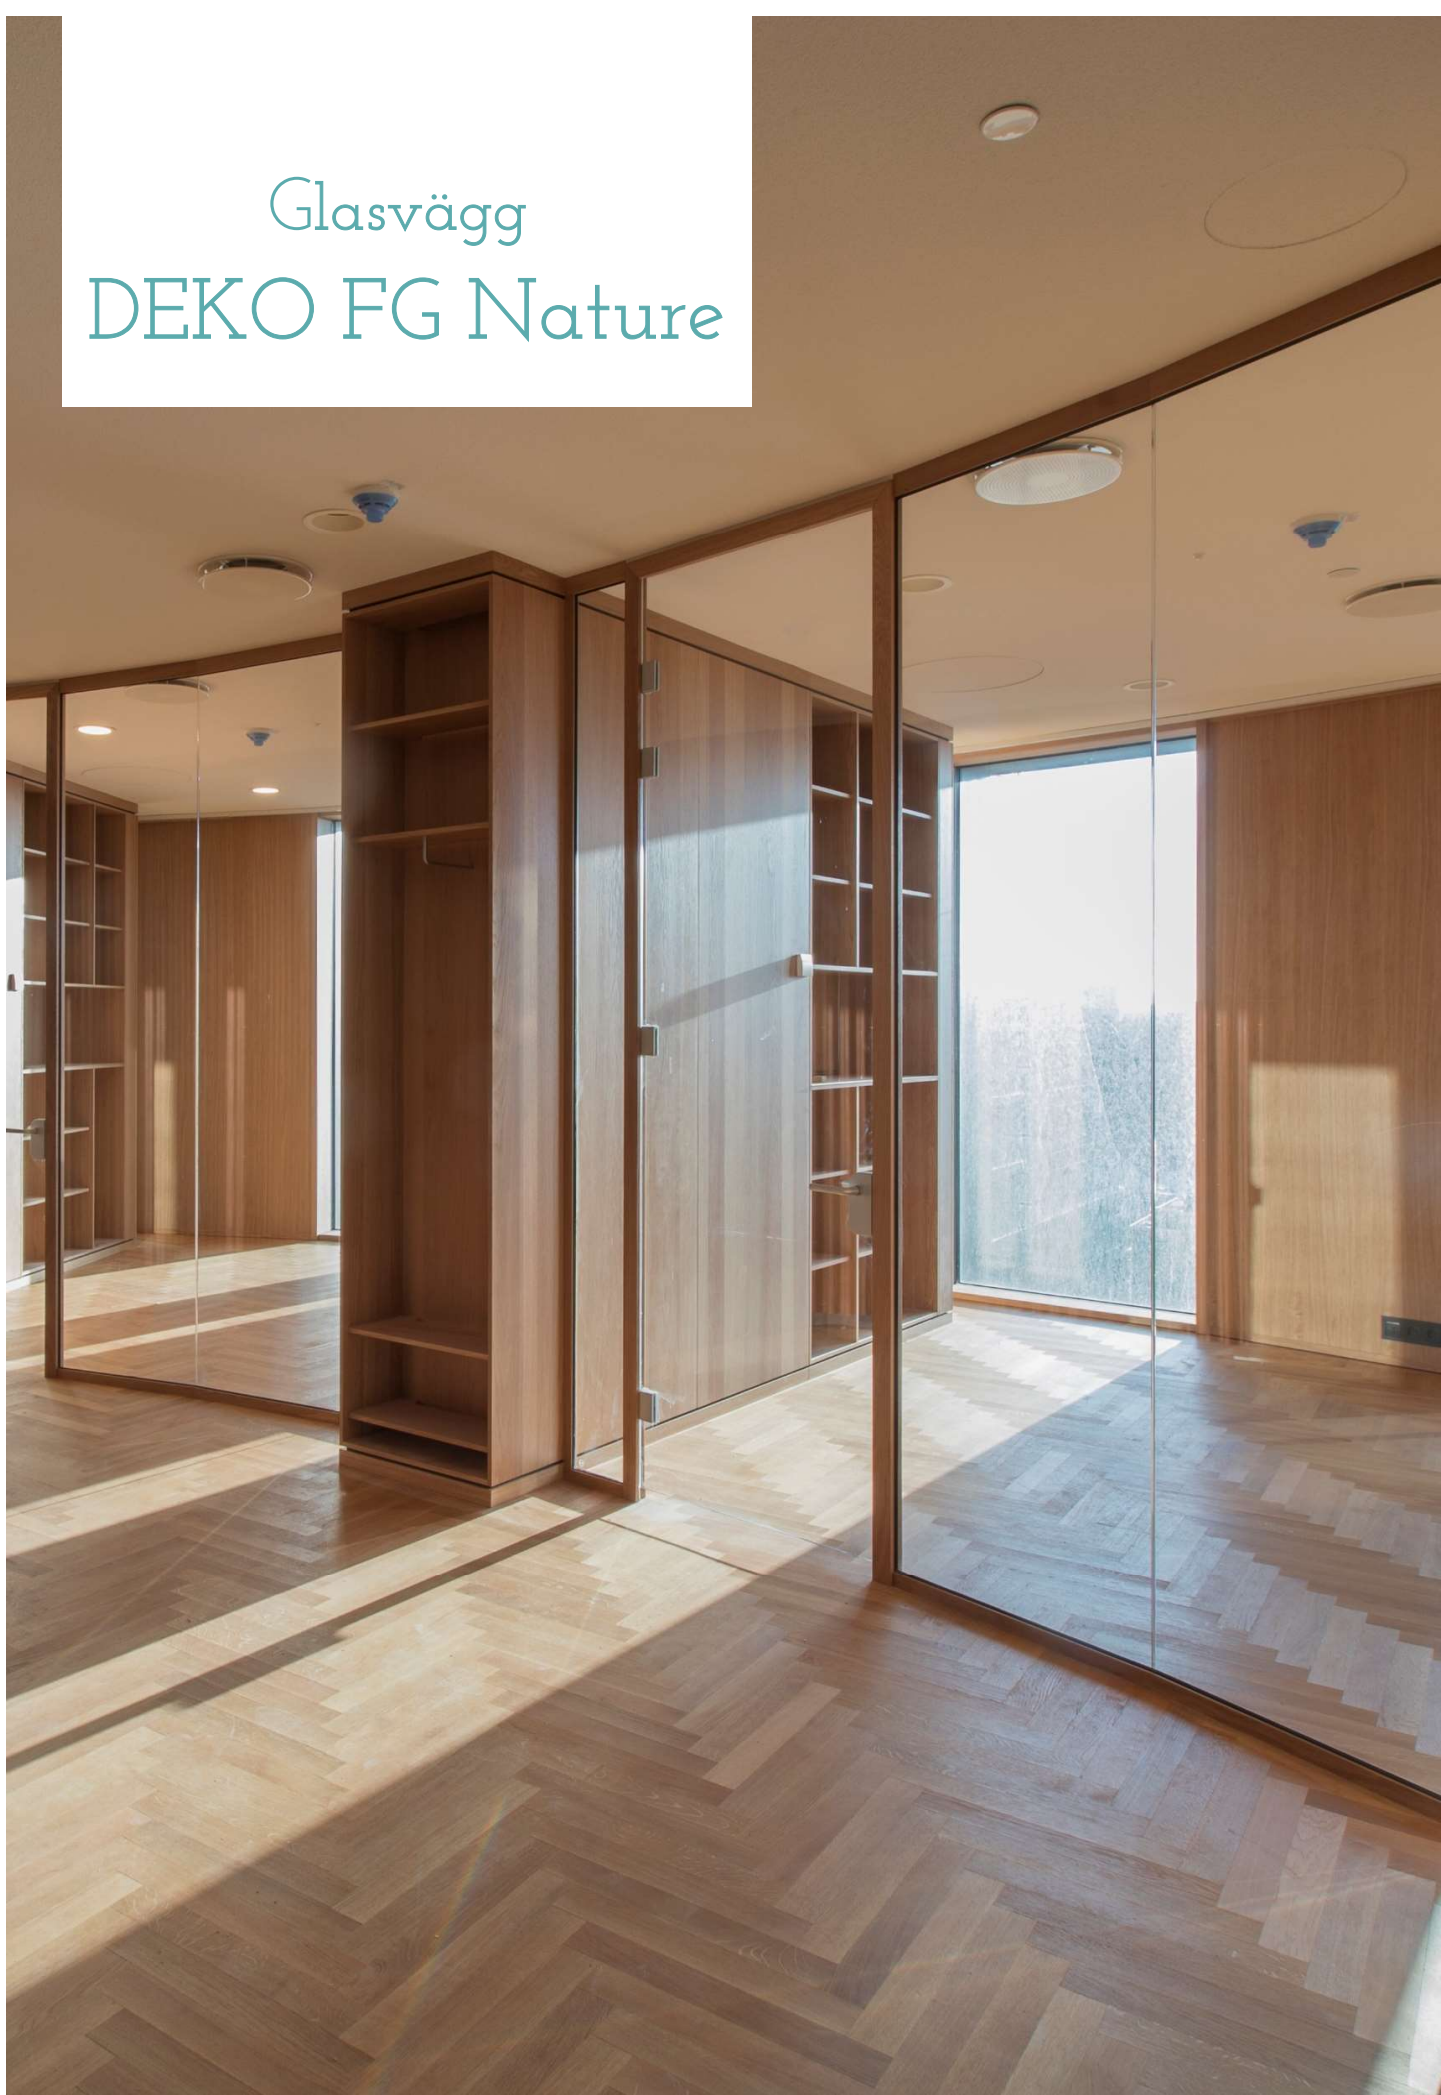

Glasvägg
DEKO FG Nature