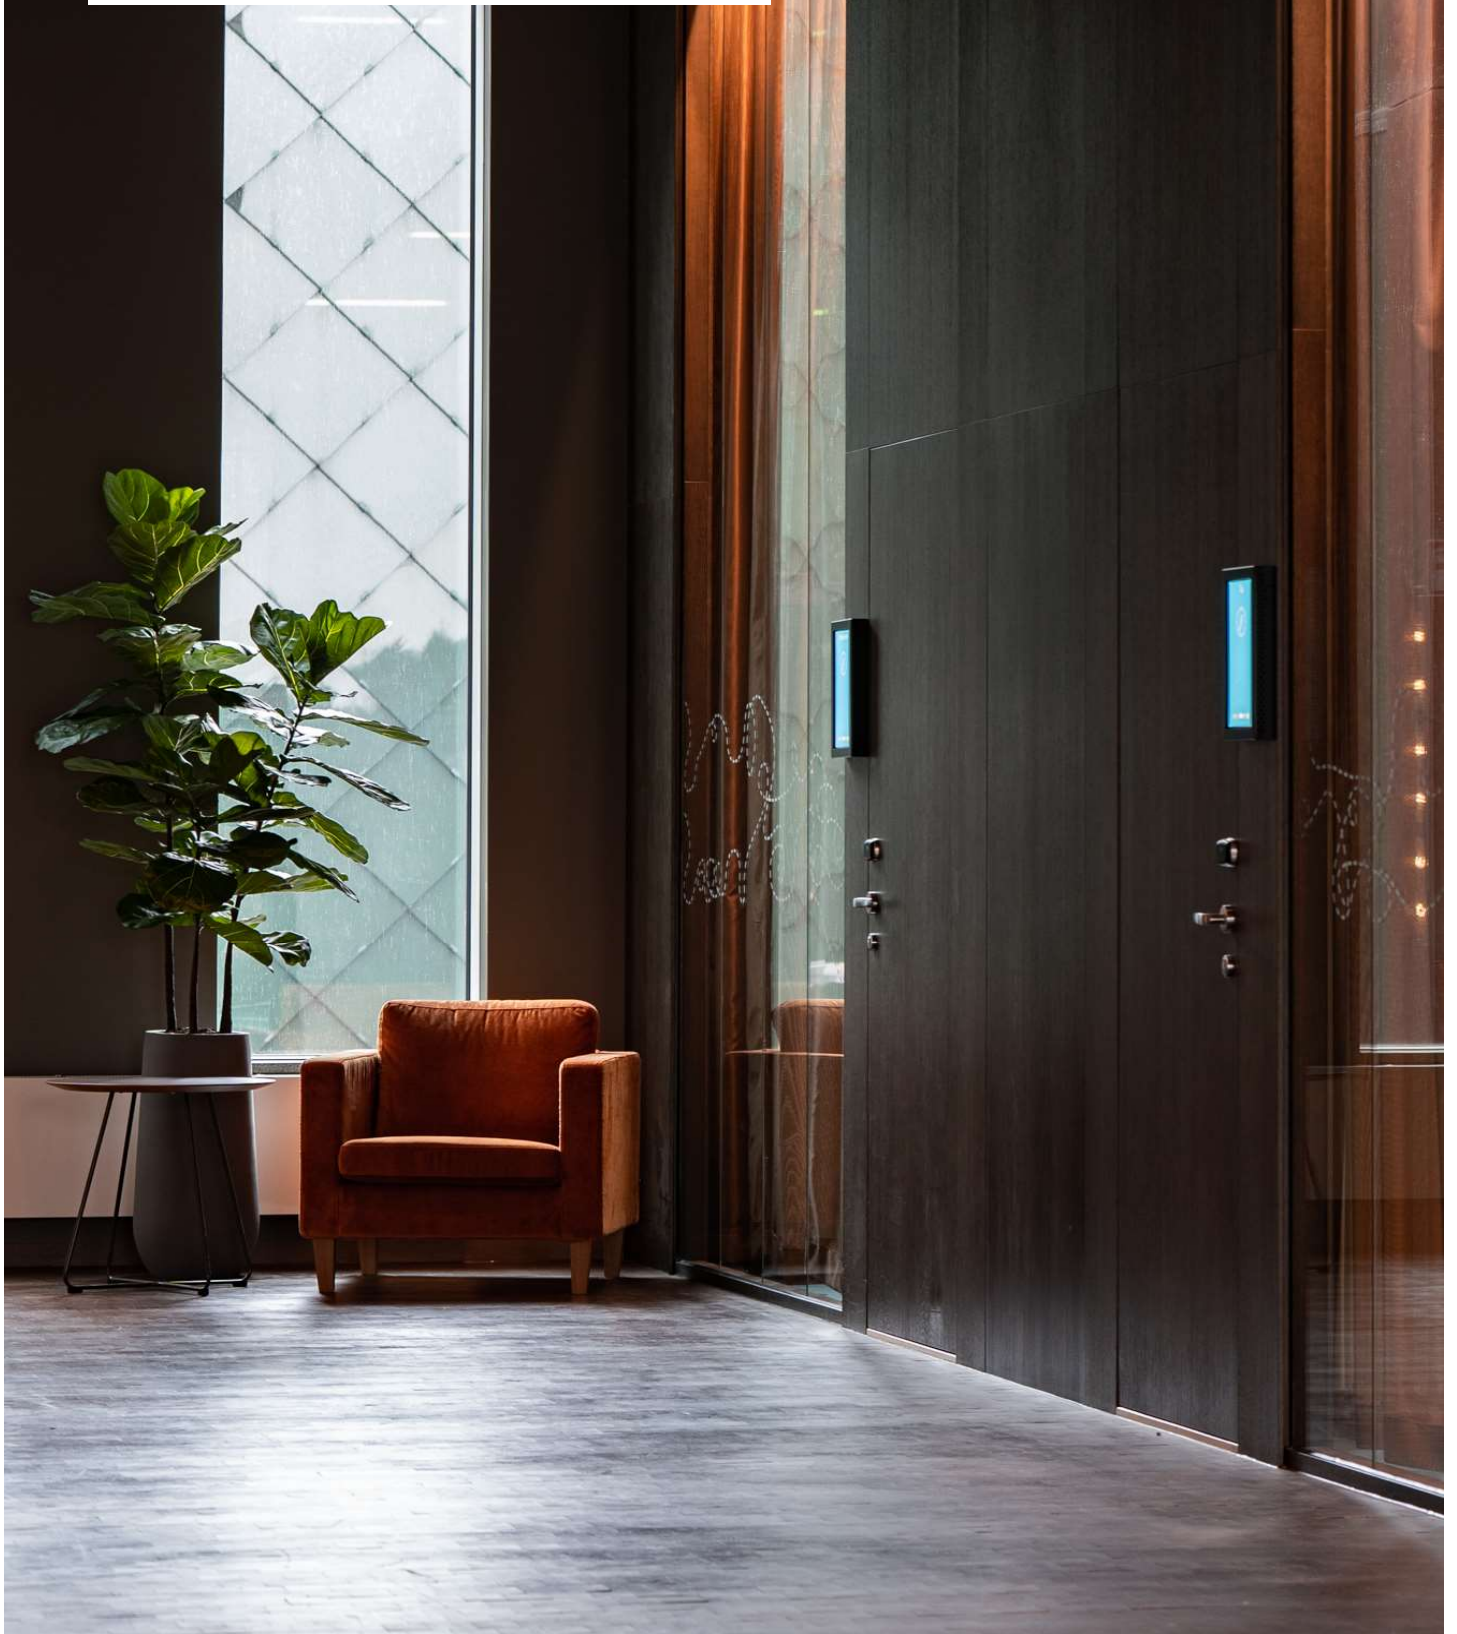

Dörrmiljö
Roommejts Portal