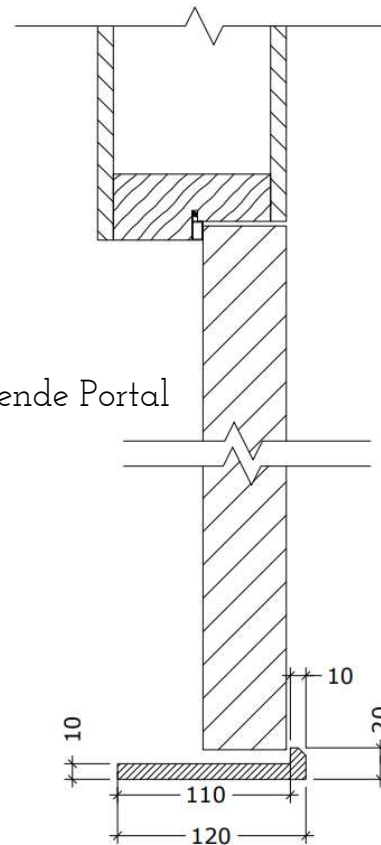

# Tröskelvarianter till dörrmiljöer

Dörrpaket/  
Utåtgående portal

Tröskelplatta

Mekanisk falltröskel

Inåtgående Portal

Dörrmiljö	Karmyttermått	Fritt passagemått
Roommejts Portal R <sub>w</sub> 38 dB, inåtgående 9M	890 mm x 2090 mm	722 mm x 2090 mm
Roommejts Portal R <sub>w</sub> 38 dB, inåtgående 10M	990 mm x 2090 mm	822 mm x 2090 mm
Roommejts Portal R <sub>w</sub> 38 dB, inåtgående 11M	1090 mm x 2090 mm	922 mm x 2090 mm
Roommejts Portal R <sub>w</sub> 38 dB, utåtgående 9M	890 mm x 2090 mm	761 mm x 2090 mm
Roommejts Portal R <sub>w</sub> 38 dB, utåtgående 10M	990 mm x 2090 mm	861 mm x 2090 mm
Roommejts Portal R <sub>w</sub> 38 dB, utåtgående 11M	1090 mm x 2090 mm	961 mm x 2090 mm
Roommejts Portal R <sub>w</sub> 40 dB, inåtgående 9M	890 mm x 2090 mm	715 mm x 2090 mm
Roommejts Portal R <sub>w</sub> 40 dB, inåtgående 10M	990 mm x 2090 mm	815 mm x 2090 mm
Roommejts Portal R <sub>w</sub> 40 dB, inåtgående 11M	1090 mm x 2090 mm	915 mm x 2090 mm
Roommejts Portal R <sub>w</sub> 40 dB, utåtgående 9M	890 mm x 2090 mm	749 mm x 2090 mm
Roommejts Portal R <sub>w</sub> 40 dB, utåtgående 10M	990 mm x 2090 mm	849 mm x 2090 mm
Roommejts Portal R <sub>w</sub> 40 dB, utåtgående 11M	1090 mm x 2090 mm	949 mm x 2090 mm
Roommejts Dörrpaket R <sub>w</sub> 38 dB, 9M	890 mm x 2090 mm	752 mm x 2090 mm
Roommejts Dörrpaket R <sub>w</sub> 38 dB, 10M	990 mm x 2090 mm	852 mm x 2090 mm
Roommejts Dörrpaket R <sub>w</sub> 38 dB, 11M	1090 mm x 2090 mm	952 mm x 2090 mm
Roommejts Dörrpaket R <sub>w</sub> 40 dB, 9M	890 mm x 2090 mm	752 mm x 2090 mm
Roommejts Dörrpaket R <sub>w</sub> 40 dB, 10M	990 mm x 2090 mm	852 mm x 2090 mm
Roommejts Dörrpaket R <sub>w</sub> 40 dB, 11M	1090 mm x 2090 mm	952 mm x 2090 mm
DEKO DG dörr R <sub>w</sub> 35, 38 dB, 9M	893 mm x 2083 mm	749 mm x 2083 mm
DEKO DG dörr R <sub>w</sub> 35, 38 dB, 10M	993 mm x 2083 mm	849 mm x 2083 mm
DEKO DG dörr R <sub>w</sub> 35, 38 dB, 11M	1093 mm x 2083 mm	949 mm x 2083 mm
DEKO TD dörr R <sub>w</sub> 33, 38, 43 dB, 9M	893 mm x 2083 mm	758 mm x 2083 mm
DEKO TD dörr R <sub>w</sub> 33, 38, 43 dB, 10M	993 mm x 2083 mm	858 mm x 2083 mm
DEKO TD dörr R <sub>w</sub> 33, 38, 43 dB, 11M	1093 mm x 2083 mm	958 mm x 2083 mm
DEKO TG dörr R <sub>w</sub> 33, 38 dB, 9M	893 mm x 2083 mm	758 mm x 2083 mm
DEKO TG dörr R <sub>w</sub> 33, 38 dB, 10M	993 mm x 2083 mm	858 mm x 2083 mm
DEKO TG dörr R <sub>w</sub> 33, 38 dB, 11M	1093 mm x 2083 mm	958 mm x 2083 mm
DEKO FD dörr R <sub>w</sub> 33, 35 dB, 9M	893 mm x 2083 mm	771 mm x 2083 mm
DEKO FD dörr R <sub>w</sub> 33, 35 dB, 10M	993 mm x 2083 mm	871 mm x 2083 mm
DEKO FD dörr R <sub>w</sub> 33, 35 dB, 11M	1093 mm x 2083 mm	971 mm x 2083 mm