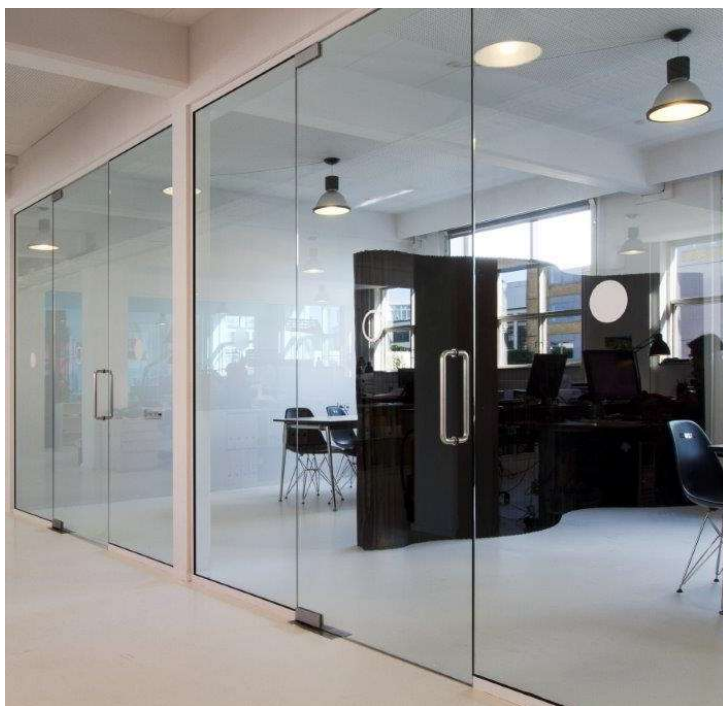

Dörrmiljö
DEKO FG
pivot hängt glasat dörrblad

Dörrmiljö

DEKO FG Pivothängt glasat dörrblad

DEKO FG helglasat dörrblad är en mycket stilren och inkluderande dörrmiljö med pivot hängning.

Levereras med draghandtag som är 350 mm alternativt 650 mm som standard..
DEKO FG med helglasat dörrblad kan även fås som pardörr.