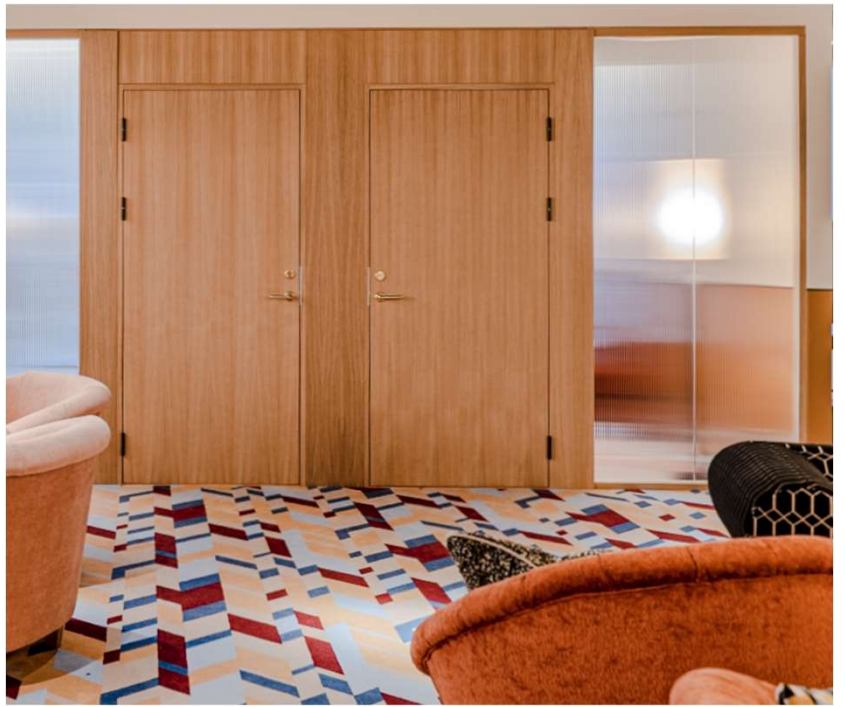

Glasvägg
Roommejts
Wood Frame
Modern

Glasvägg

Roommejts

Wood Frame Modern

Glasvägg Roommejts Wood Frame Modern är ett stilrent träglasparti som har en slimmad golv och takprofil. Glasen sammanfogas diskret mot varandra med en tunn tejp som ger maximalt med ljusinsläpp och en inkluderande känsla. Stommen tillverkas av MDF och kan fås i valfritt fanér eller valfri NCS kulör.

Wood Frame Modern passar till dörrmiljö Roommejts Portal eller Roommejts Dörrpaket.

| | |
|------------------------------------|---|
| Ljudvärde Rw (labb) | 35–44 dB |
| Standardhöjd | Upp till 2800 mm |
| Profildjup, golv/tak profil | 65 mm |
| Profilhöjd, golv/tak profil | Golv 40 mm, tak 50 mm |
| Ytskikt på profil | Valfri fanér alternativt valfri NCS kulör |
| Säkerhetsklass | 1(b)1 |