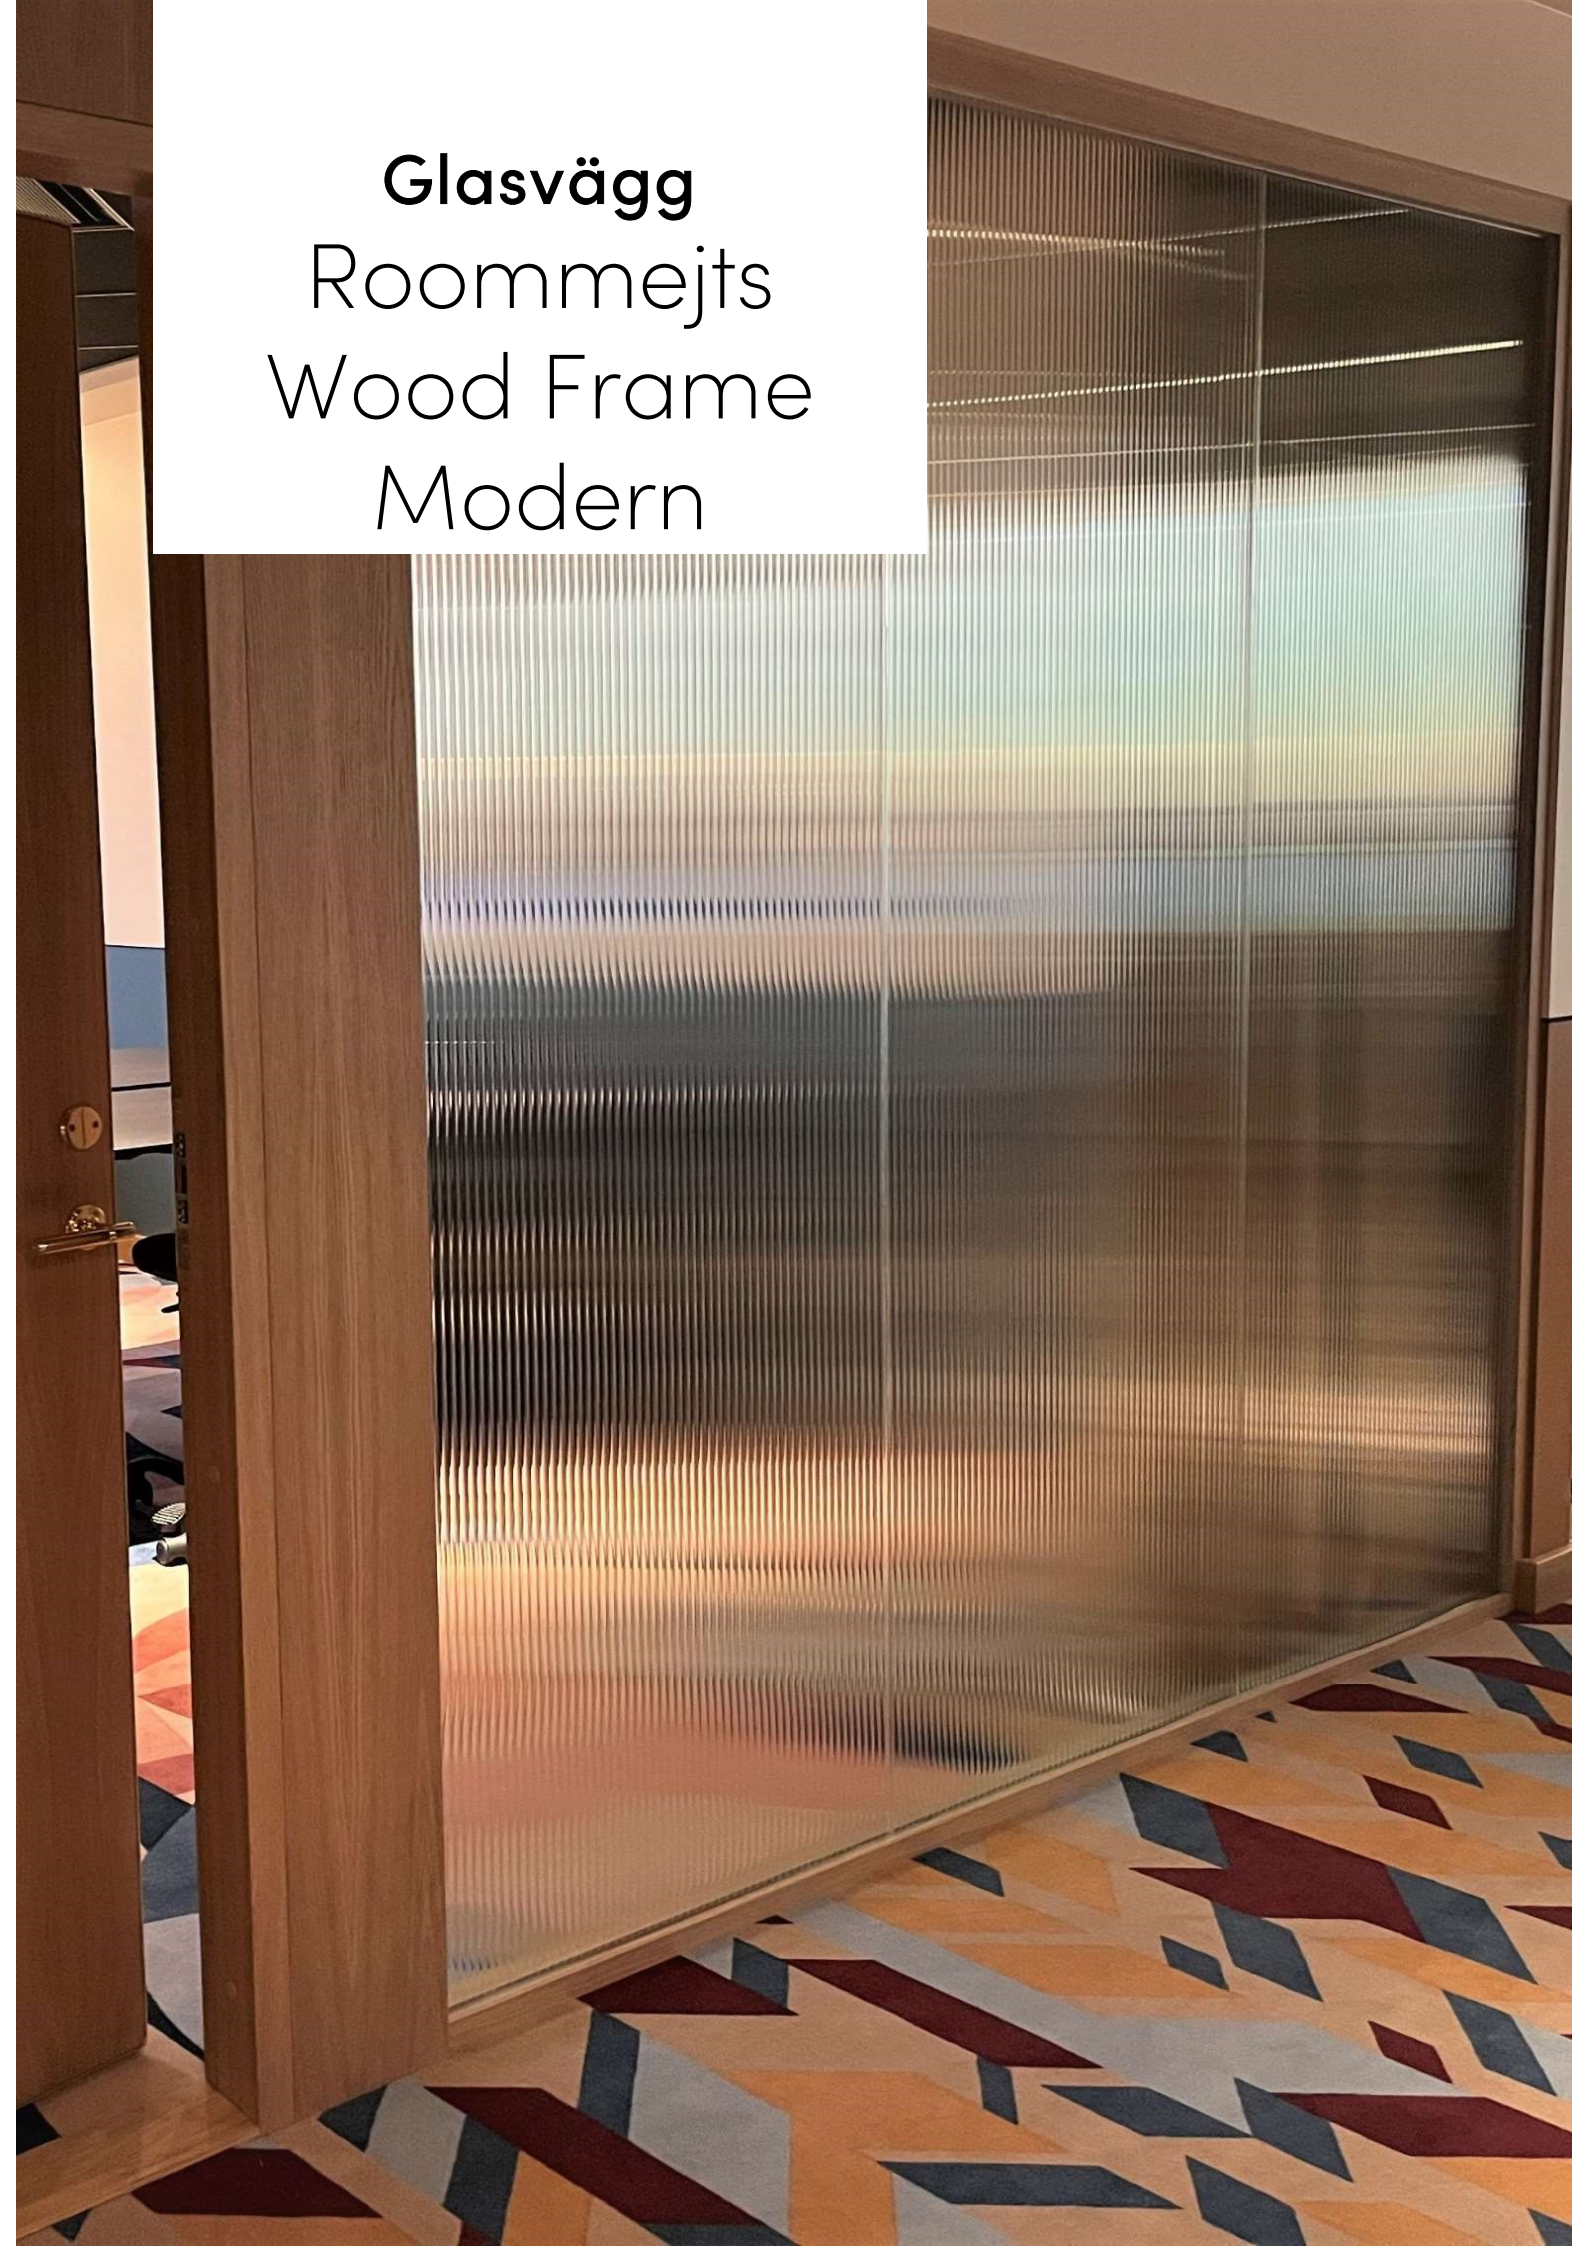

Glasvägg
Roommejts
Wood Frame
Modern

Glasvägg

Roommejts

Wood Frame Modern

Glasvägg Roommejts Wood Frame Modern är ett stilrent träglasparti som har en slimmad golv och takprofil. Glasen sammanfogas diskret mot varandra med en tunn tejp som ger maximalt med ljusinsläpp och en inkluderande känsla. Stommen tillverkas av MDF och kan fås i valfritt fanér eller valfri NCS kulör.

Wood Frame Modern passar till dörrmiljö Roommejts Portal eller Roommejts Dörrpaket.

| | |
|------------------------------------|---|
| Ljudvärde Rw (labb) | 35–44 dB |
| Standardhöjd | Upp till 2800 mm |
| Profildjup, golv/tak profil | 65 mm |
| Profilhöjd, golv/tak profil | Golv 40 mm, tak 50 mm |
| Ytskikt på profil | Valfri fanér alternativt valfri NCS kulör |
| Säkerhetsklass | 1(b)1 |