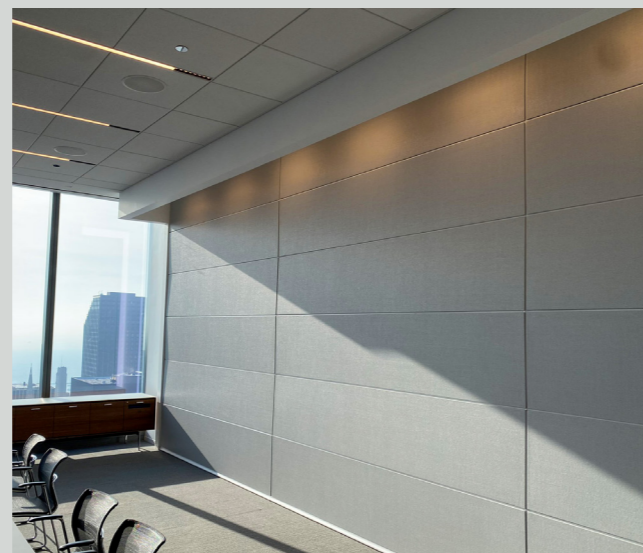

Vikväggar

Skyfold®

Skyfold® har en serie av vertikala vikväggar som smidigt fälls upp och ner, lika sömlöst som en persienn, och försvinner diskret in i taket när de inte används. Med sin innovativa konstruktion kombinerar Skyfold® hög funktionalitet med platsbesparande design och ljudprestanda. Systemet är

särskilt utvecklat för miljöer där flexibilitet är avgörande och där ytan behöver kunna anpassas snabbt och effektivt. Skyfold® passar för hotell, sjukhus, restauranger, flygplatser, arenor, undervisningsmiljöer, konferens- och mässhallar där maximal rumsanvändning och ljudisolering är viktiga faktorer.